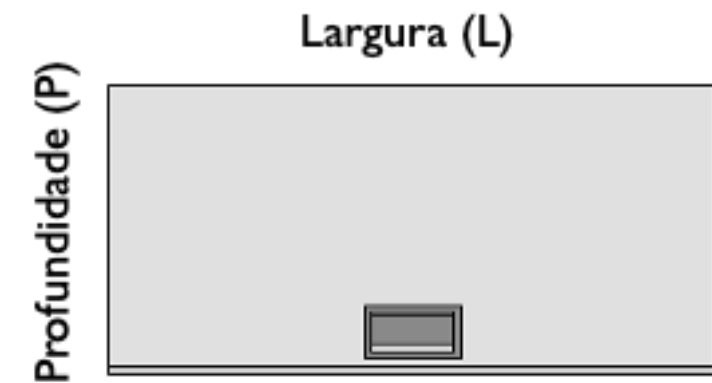

# MESA PLATAFORMA LINEAR PÉ QUADRO

**Dimensões padronizadas**

- L x P x A**
- 1200 x 600 x 740
  - 1400 x 600 x 740
  - 1600 x 600 x 740
  - 1200 x 700 x 740
  - 1400 x 700 x 740
  - 1600 x 700 x 740
  - 1200 x 800 x 740
  - 1400 x 800 x 740
  - 1600 x 800 x 740

# MESA PLATAFORMA LINEAR PÉ TRAVE

**Dimensões padronizadas**

- L x P x A**
- 1200 x 600 x 740
  - 1400 x 600 x 740
  - 1600 x 600 x 740
  - 1200 x 700 x 740
  - 1400 x 700 x 740
  - 1600 x 700 x 740
  - 1200 x 800 x 740
  - 1400 x 800 x 740
  - 1600 x 800 x 740