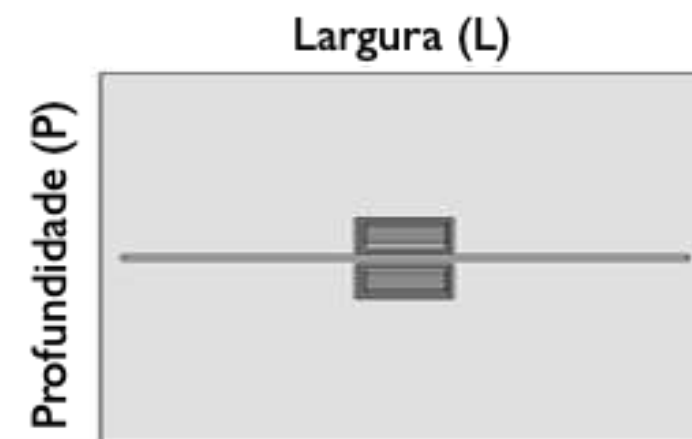

# MESA PLATAFORMA DUPLA PÉ QUADRO

**Dimensões padronizadas**

**L x P x A**

1200 x 1200 x 740

1200 x 1400 x 740

1200 x 1600 x 740

1400 x 1200 x 740

1400 x 1400 x 740

1400 x 1600 x 740

1600 x 1200 x 740

1600 x 1400 x 740

1600 x 1600 x 740

[f](#) [@](#) [in](#) @martinofficebr

[www.martinoffice.com.br](http://www.martinoffice.com.br)

# MESA PLATAFORMA DUPLA PÉ TRAVE

**Dimensões padronizadas**

- L x P x A**
- 1200 x 1200 x 740
  - 1200 x 1400 x 740
  - 1200 x 1600 x 740
  - 1400 x 1200 x 740
  - 1400 x 1400 x 740
  - 1400 x 1600 x 740
  - 1600 x 1200 x 740
  - 1600 x 1400 x 740
  - 1600 x 1600 x 740