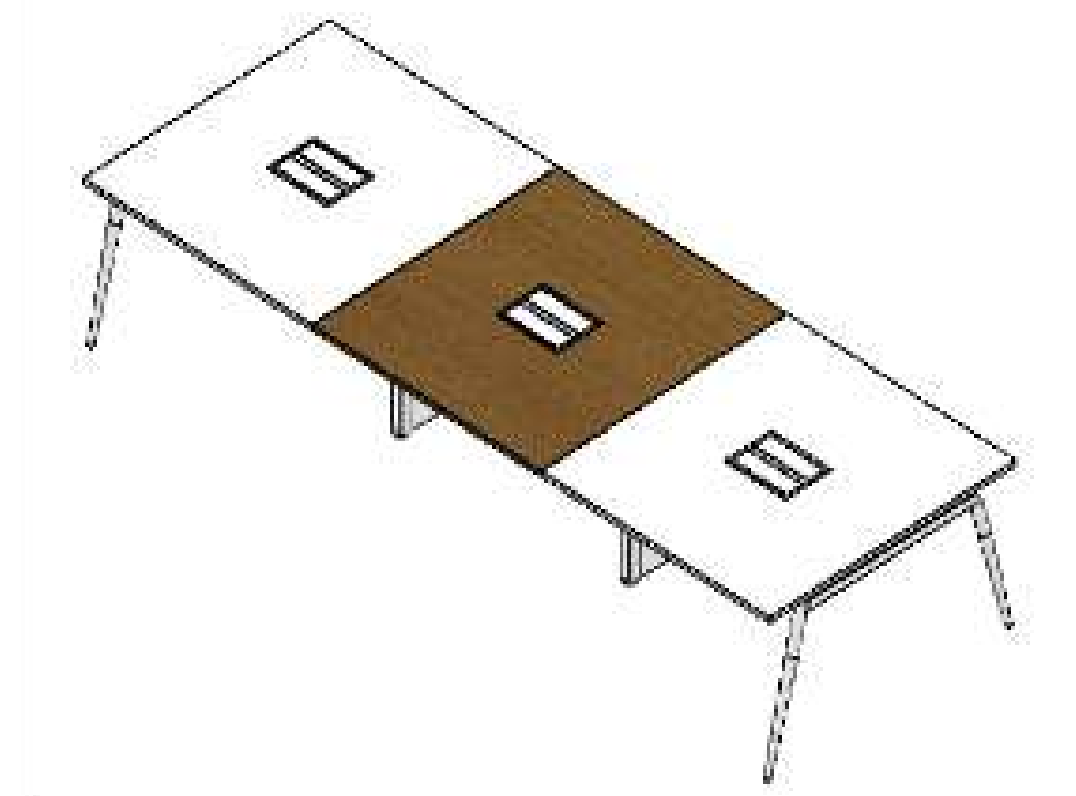

MESA PLATAFORMA DUPLA PÉ CÔNICO

Dimensões padronizadas

1. **L x P x A**
2. 1200 x 1200 x 740
   - 1200 x 1400 x 740
   - 1200 x 1600 x 740
   - 1400 x 1200 x 740
   - 1400 x 1400 x 740
   - 1400 x 1600 x 740
   - 1600 x 1200 x 740
   - 1600 x 1400 x 740
   - 1600 x 1600 x 740