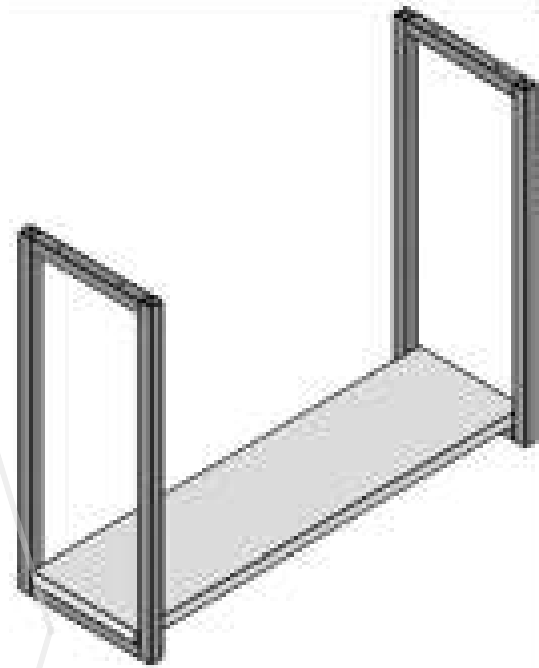

# DIVISOR EM VIDRO

**Dimensões padronizadas**

**L x A x E**  
670 x 270 x 18  
870 x 270 x 18  
970 x 270 x 18  
1170 x 270 x 18  
1370 x 270 x 18  
1570 x 270 x 18

[f](#) [@](#) [in](#) @martinofficebr  
[www.martinoffice.com.br](http://www.martinoffice.com.br)

# ACESSÓRIOS PARA PLATAFORMA

Suporte p/ CPU Duplo  
bandeja de Madeira.

Dupla: 1060 x 290 x 680  
Linear: 1060 x 200 x 680

Suporte p/ CPU Duplo  
bandeja de Aço.

Dupla: 1000 x 250 x 600  
Linear: 1000 x 175 x 600