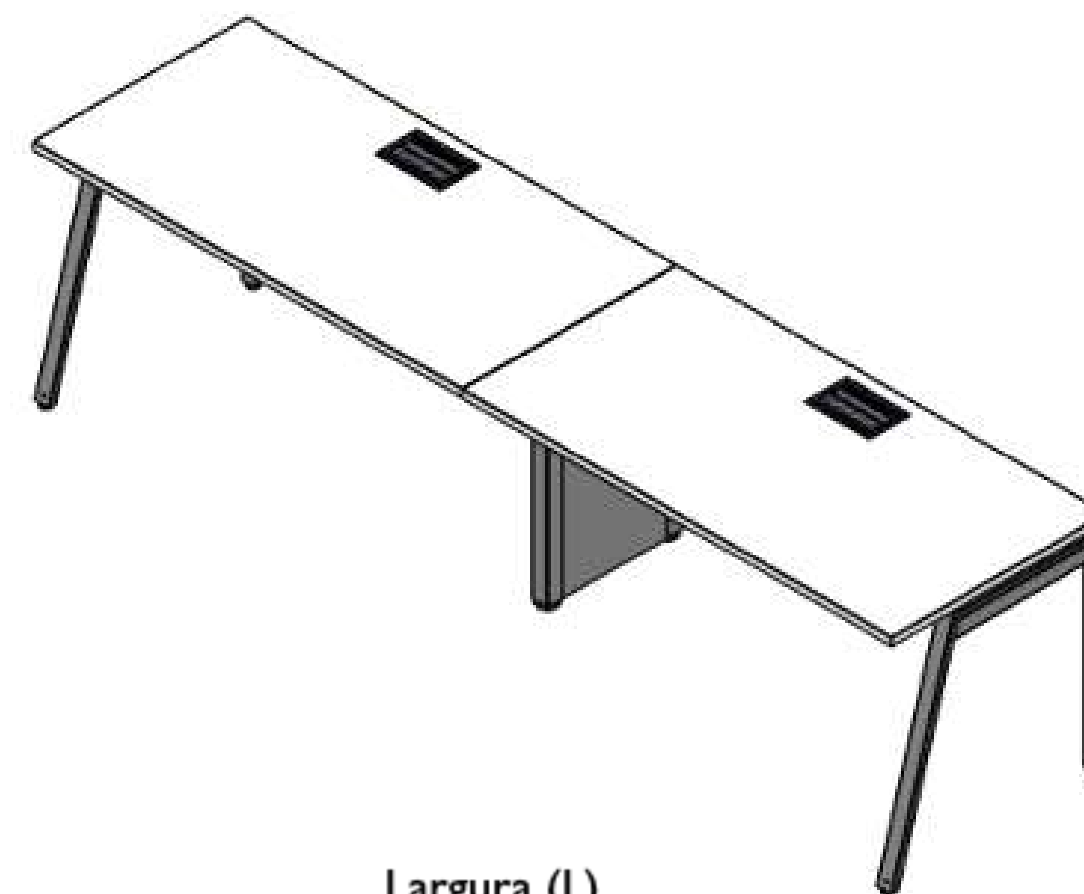

MESA PLATAFORMA LINEAR PÉ ÂNGULO

Dimensões padronizadas

1. **L x P x A**
2. 1200 x 600 x 740
   - 1400 x 600 x 740
   - 1600 x 600 x 740
   - 1200 x 700 x 740
   - 1400 x 700 x 740
   - 1600 x 700 x 740
   - 1200 x 800 x 740
   - 1400 x 800 x 740
   - 1600 x 800 x 740

f i in @martinofficebr

www.martinoffice.com.br