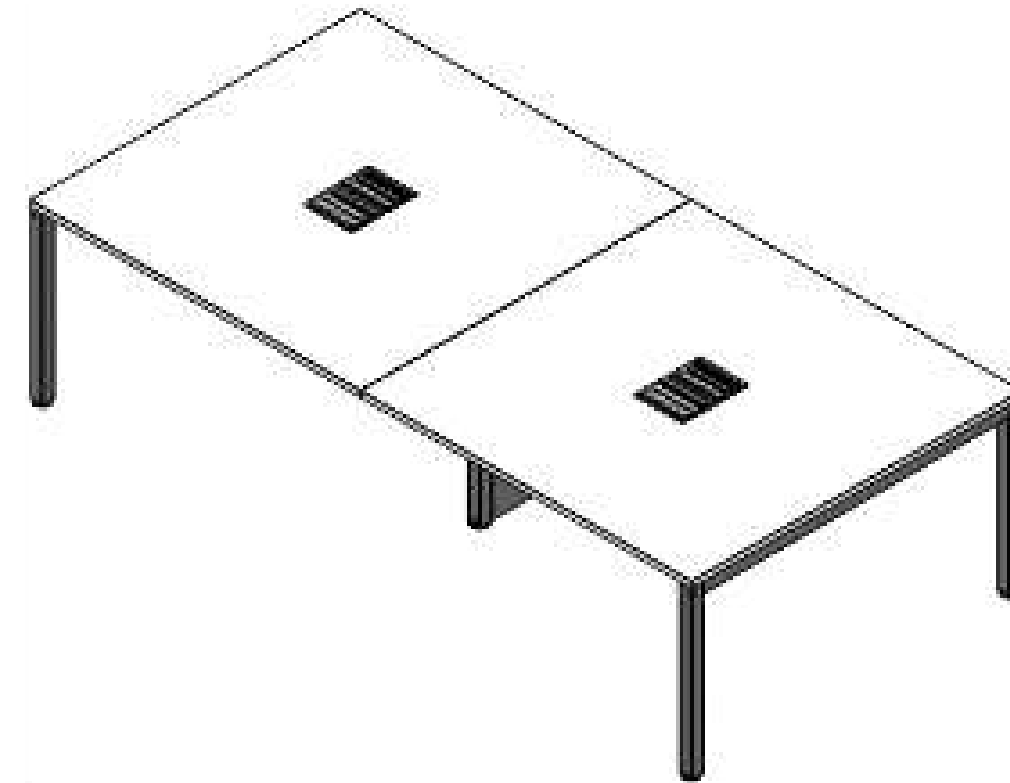

# MESA PLATAFORMA DUPLA PÉ QUADRO

**Dimensões padronizadas**

**L x P x A**

1200 x 1200 x 740

1200 x 1400 x 740

1200 x 1600 x 740

1400 x 1200 x 740

1400 x 1400 x 740

# MESA PLATAFORMA DUPLA PÉ TRAVE

**Dimensões padronizadas**

- L x P x A**
- 1200 x 1200 x 740
  - 1200 x 1400 x 740
  - 1200 x 1600 x 740
  - 1400 x 1200 x 740
  - 1400 x 1400 x 740
  - 1400 x 1600 x 740
  - 1600 x 1200 x 740
  - 1600 x 1400 x 740
  - 1600 x 1600 x 740