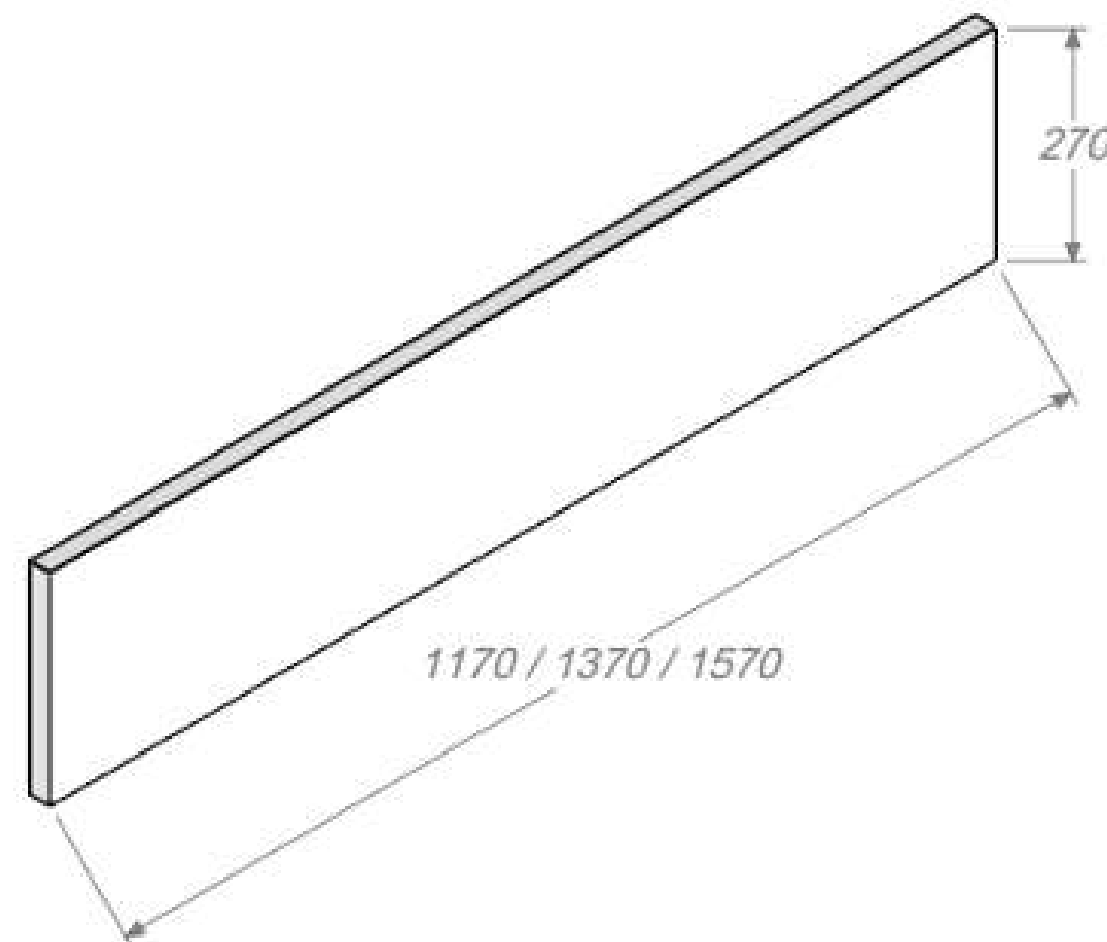

DIVISOR EM MDP - EXPESSURA 25 MM

Dimensões padronizadas

L x A x E
670 x 270 x 25
870 x 270 x 25
970 x 270 x 25
1170 x 270 x 25
1370 x 270 x 25
1570 x 270 x 25