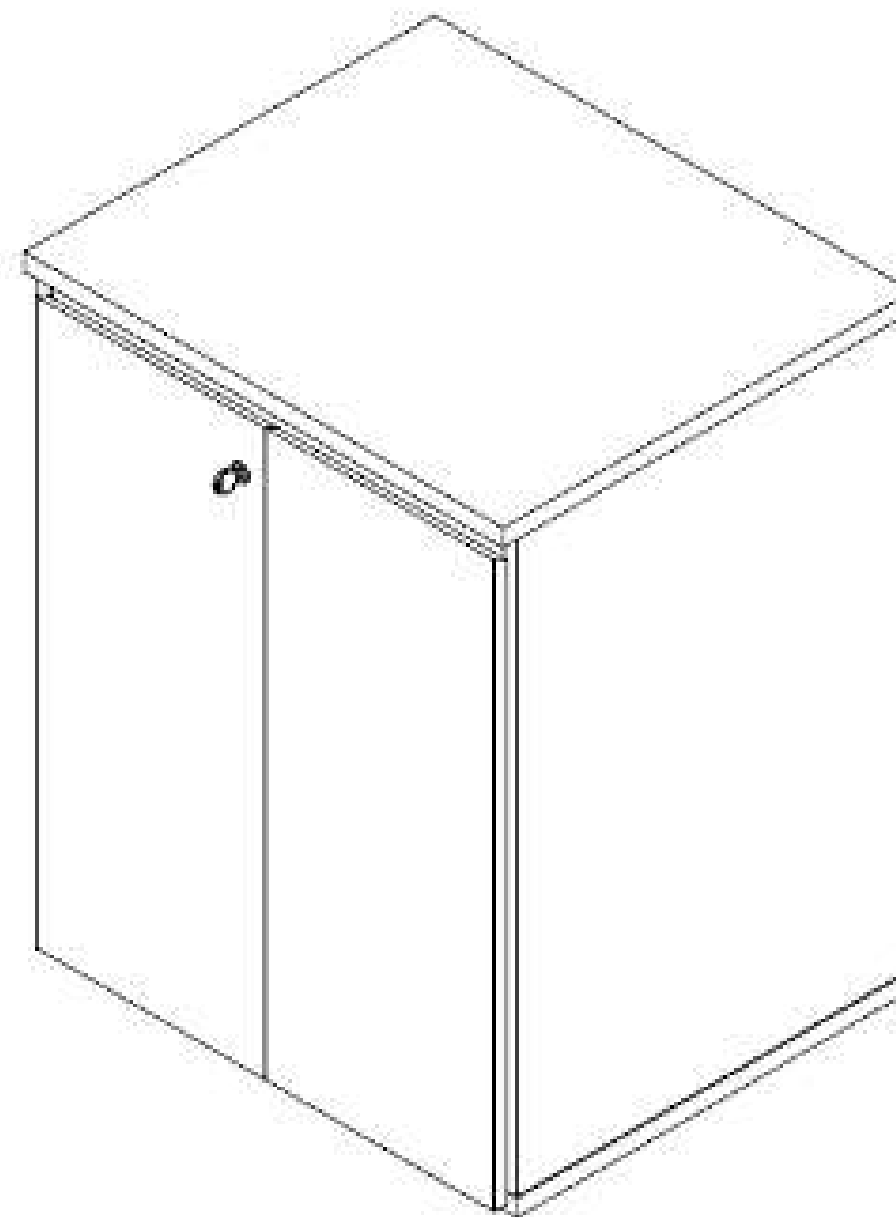

ARMÁRIO MÉDIO FECHADO

Dimensões padronizadas

L x P x A
800 x 500 x 1000MM

02 PRATELEIRAS MÓVEIS

[f](#) [@](#) [in](#) @martinofficebr

www.martinoffice.com.br