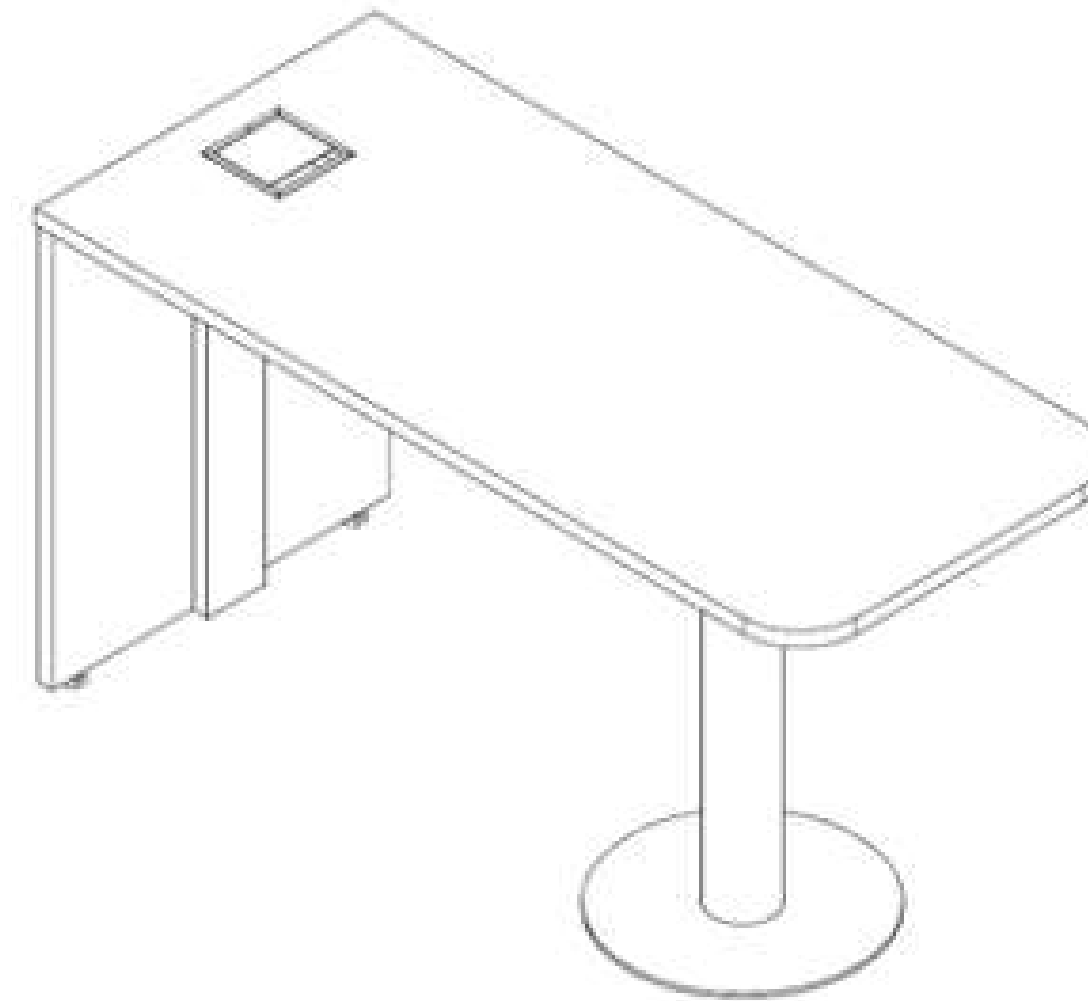

# ACESSÓRIOS PARA PLATAFORMA

Suporte p/ CPU Duplo  
bandeja de Madeira.

Dupla: 1060 x 290 x 680  
Linear: 1060 x 200 x 680

Suporte p/ CPU Duplo  
bandeja de Aço.

Dupla: 1000 x 250 x 600  
Linear: 1000 x 175 x 600

Suporte p/ CPU  
Individual em aço.

220 x 450 x 450

Suporte p/ CPU tipo  
carrinho em aço.

220 x 450 x 450

# MESA BOOTH PÉ DISCO

**Dimensões  
padronizadas**

**L x P x A**  
1400 x 800 x 740  
1400 x 900 x 740  
1600 x 800 x 740  
1600 x 900 x 740

Booth em balanço c/ caixa de conectividade e Duto p/ subida de fios.