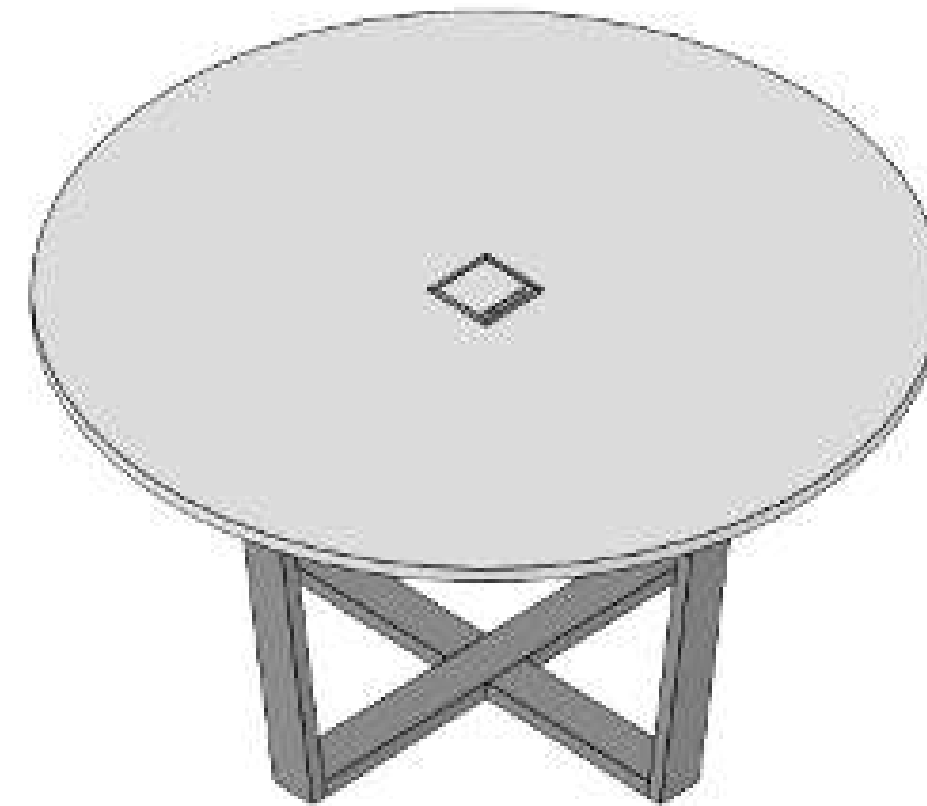

MESA DE REUNIÃO PÉ ANGULAR 90X30

Dimensões padronizadas

D x A
Ø 900 x 740
Ø 1000 x 740
Ø 1200 x 740
Ø 1400 x 740

[f](#) [@](#) [in](#) @martinofficebr
www.martinoffice.com.br