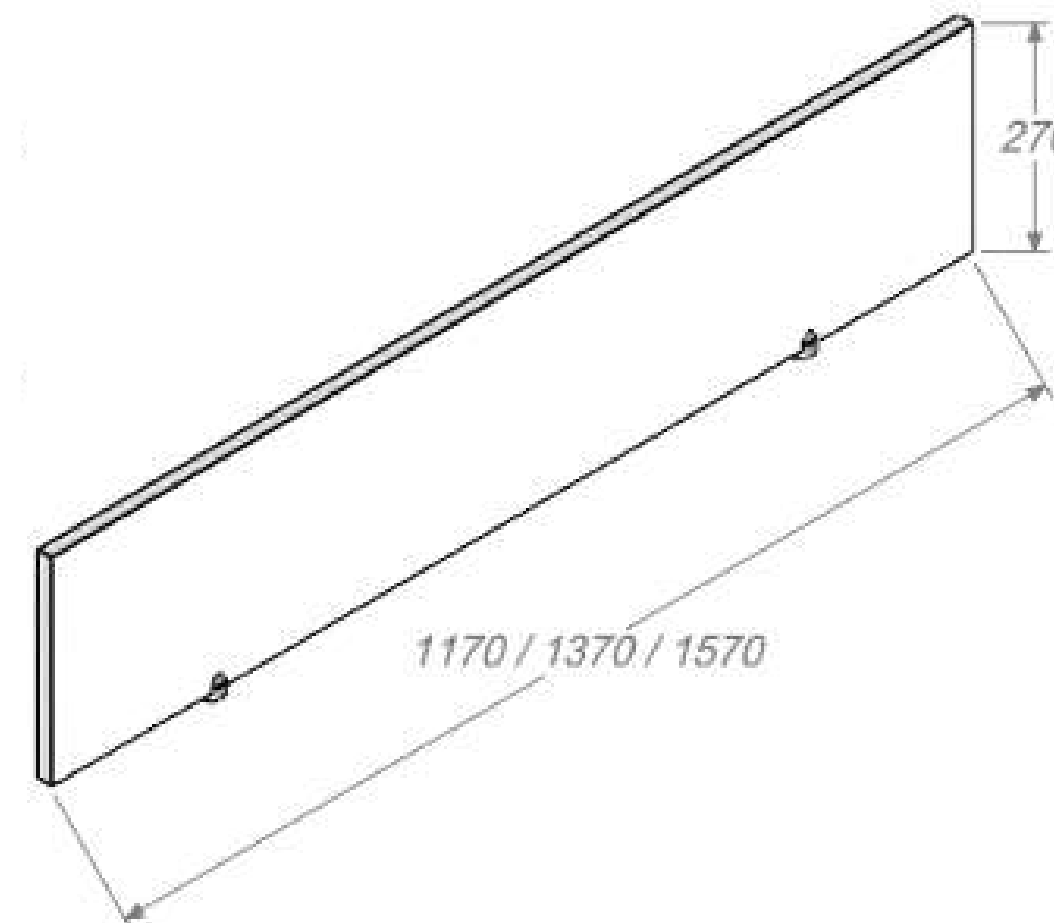

# FLOREIRA PARA MESA PLATAFORMA

Dimensões  
Sob Consulta

   @martinofficebr  
[www.martinoffice.com.br](http://www.martinoffice.com.br)

# DIVISOR EM MDP - EXPESSURA 18 MM COM SUPORTE

**Dimensões padronizadas**

**L x A x E**  
670 x 270 x 18  
870 x 270 x 18  
970 x 270 x 18  
1170 x 270 x 18  
1370 x 270 x 18  
1570 x 270 x 18