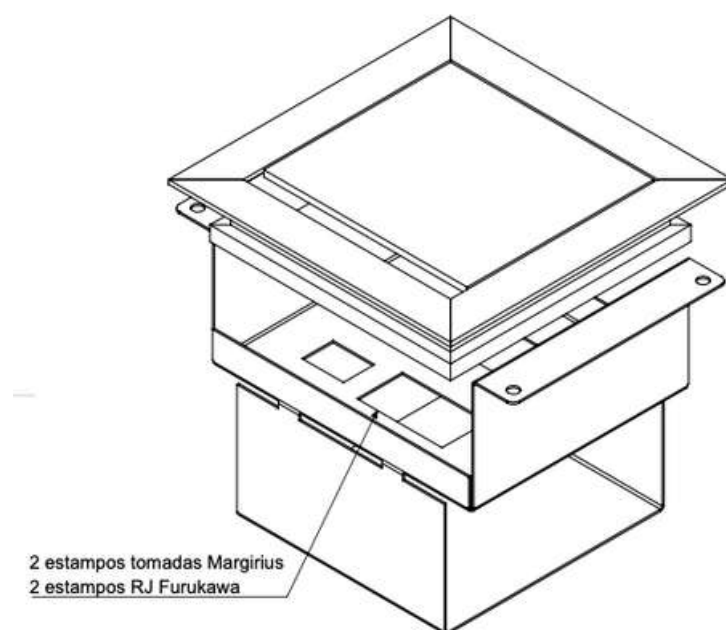

CAIXAS DE CONECTIVIDADE

PEQUENA