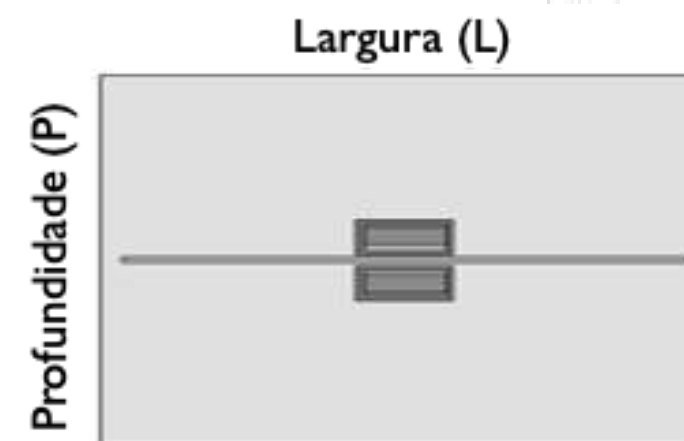

# MESA PLATAFORMA DUPLA PÉ QUADRO

**Dimensões padronizadas**

**L x P x A**

1200 x 1200 x 740

1200 x 1400 x 740

1200 x 1600 x 740

1400 x 1200 x 740

1400 x 1400 x 740