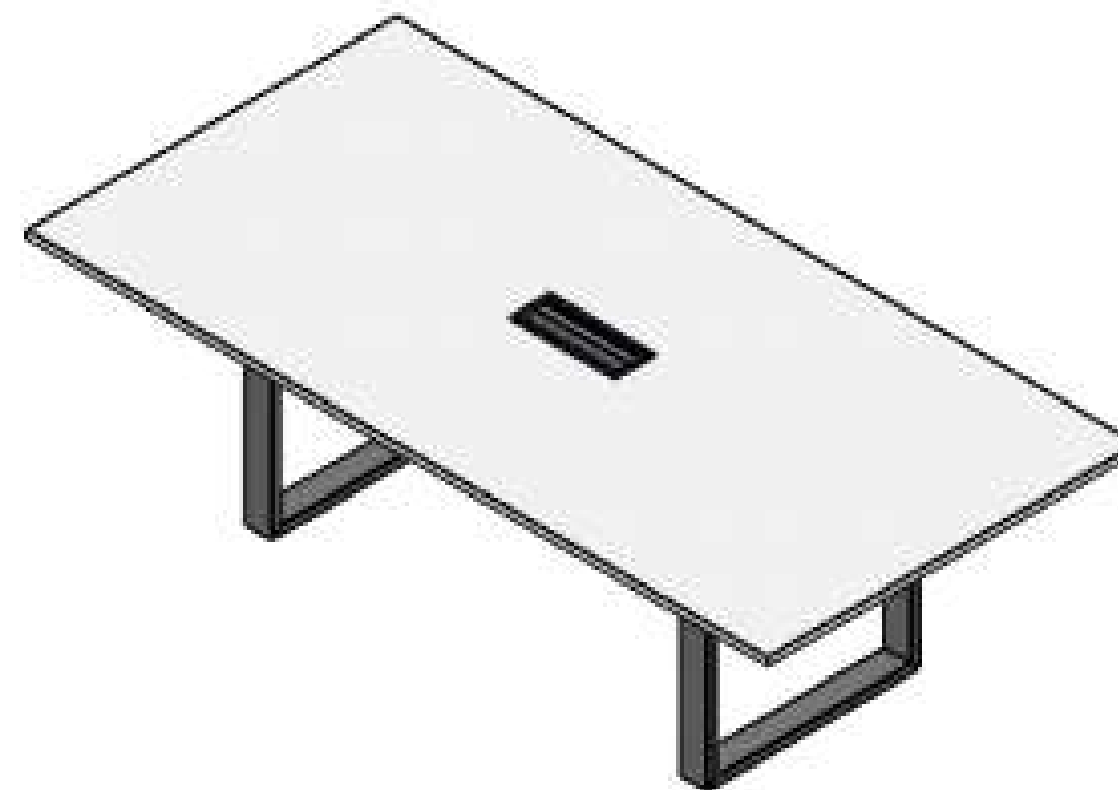

MESA DE REUNIÃO PÉ QUADRO

Dimensões padronizadas

L x P x A
1600 x 1000 x 740
2000 x 1000 x 740
2400 x 1200/1400 x 740
2800 x 1200/1400 x 740
3000 x 1200/1400 x 740
3200 x 1200/1400 x 740
3600 x 1200/1400 x 740
4000 x 1200/1400 x 740

f i n @martinofficebr

www.martinoffice.com.br