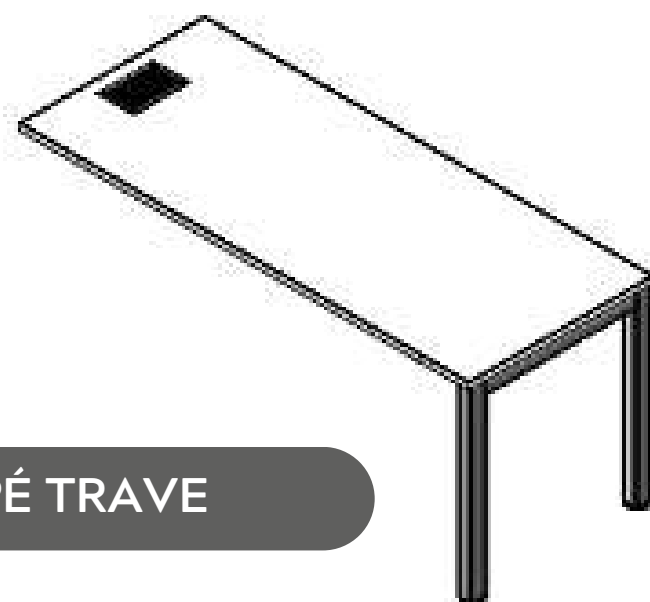

# ESTAÇÕES DIRETORIA EM BALANÇO

PÉ TRAVE

PÉ ÂNGULO

PÉ QUADRO

PÉ PAINÉL

Dimensões  
padronizadas

**L x P x A**

1400 x 700/800 x 740