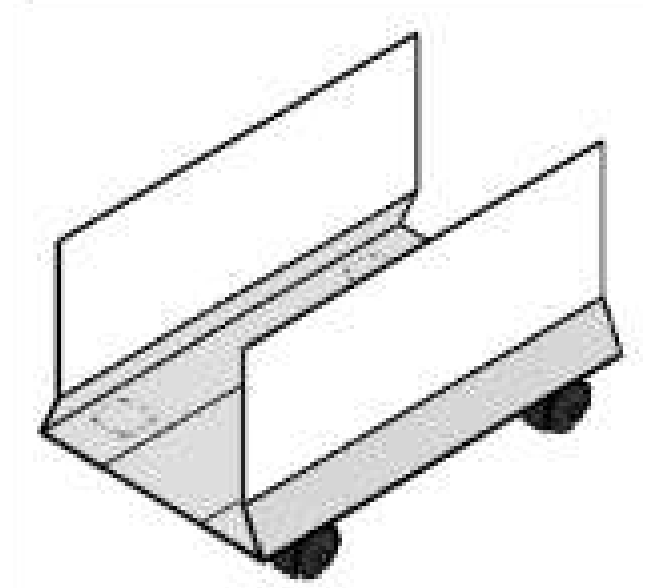

Suporte p/ CPU tipo
carrinho em aço.

220 x 450 x 450