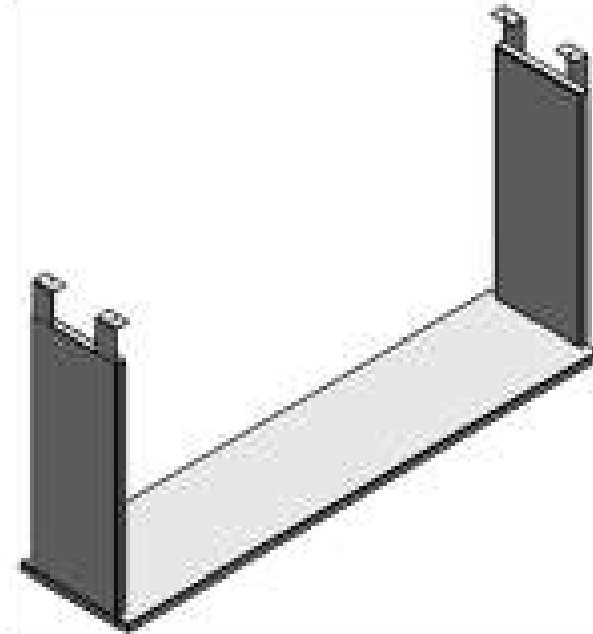

# ACESSÓRIOS PARA PLATAFORMA

Suporte p/ CPU Duplo  
bandeja de Madeira.

Dupla: 1060 x 290 x 680  
Linear: 1060 x 200 x 680

Suporte p/ CPU Duplo  
bandeja de Aço.

Dupla: 1000 x 250 x 600  
Linear: 1000 x 175 x 600