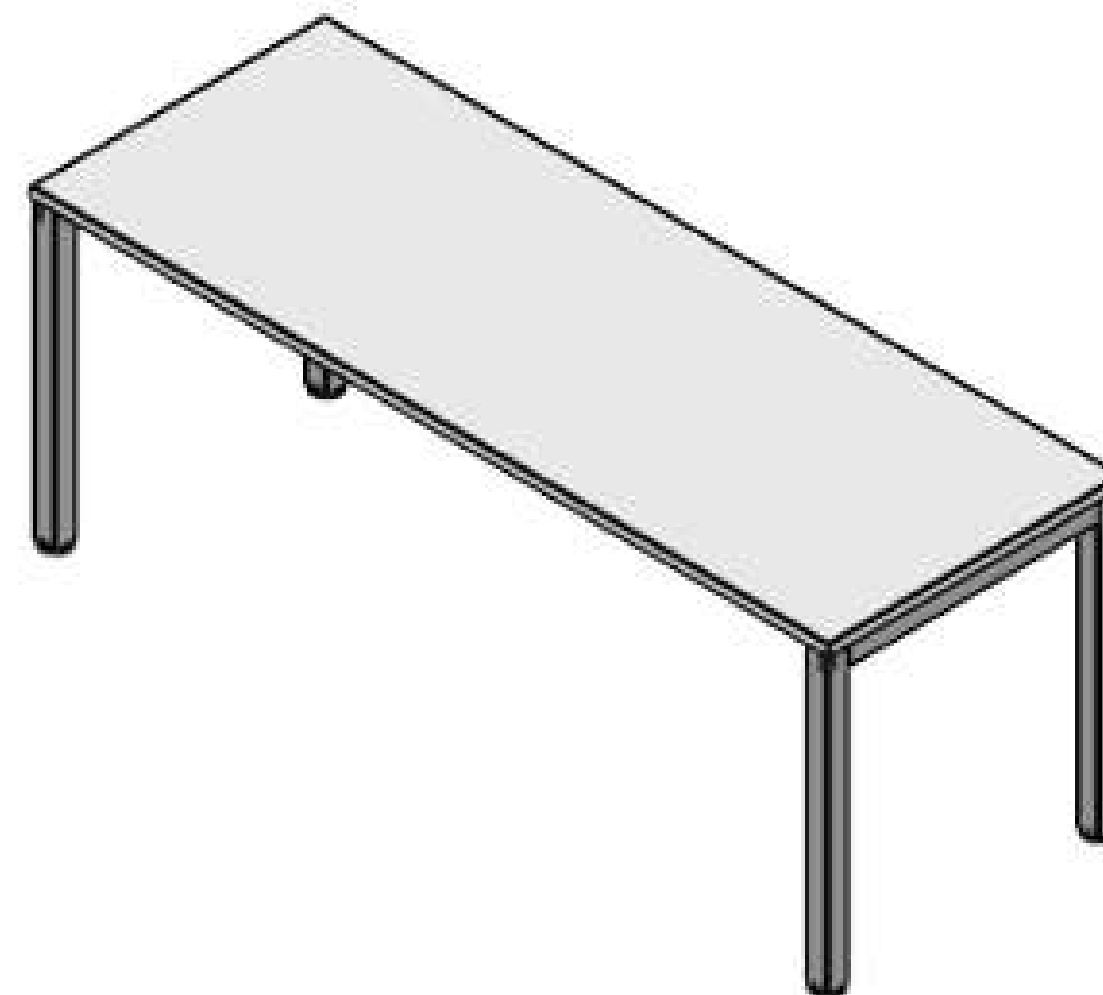

MESA FONE BOOTH PÉ TRAVE

**Dimensões
padronizadas**

L x P x A

1200 x 600 x 740

1200 x 700 x 740

1400 x 600 x 740

1400 x 700 x 740

1600 x 600 x 740

1600 x 700 x 740

1800 x 600 x 740

1800 x 700 x 740

2000 x 600 x 740

2000 x 700 x 740

Mesa Retangular (com ou sem) caixa de conectividade e Duto p/ subida de fios.

[f](#) [@martinofficebr](#)

www.martinoffice.com.br