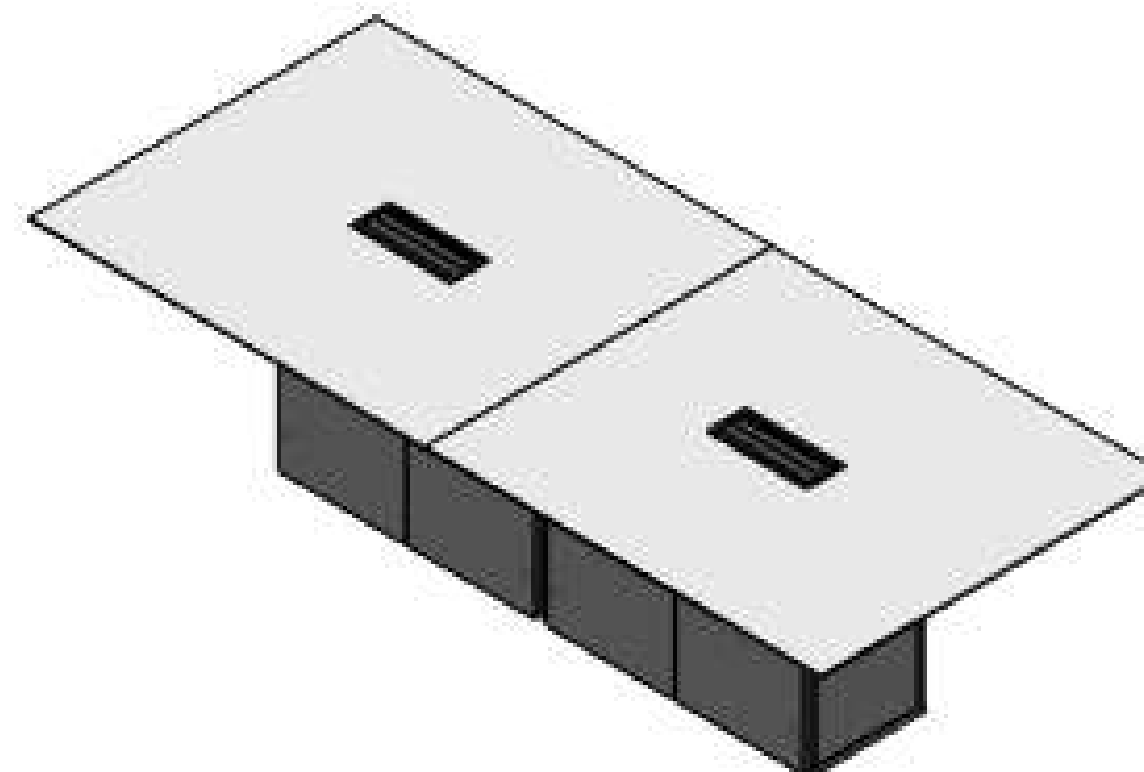

MESA DE REUNIÃO PÉ CAIXOTE

Dimensões padronizadas

L x P x A
1600 x 1000 x 740
2000 x 1000 x 740
2400 x 1200/1400 x 740
2800 x 1200/1400 x 740
3000 x 1200/1400 x 740
3200 x 1200/1400 x 740
3600 x 1200/1400 x 740
4000 x 1200/1400 x 740

f i n @martinofficebr

www.martinoffice.com.br