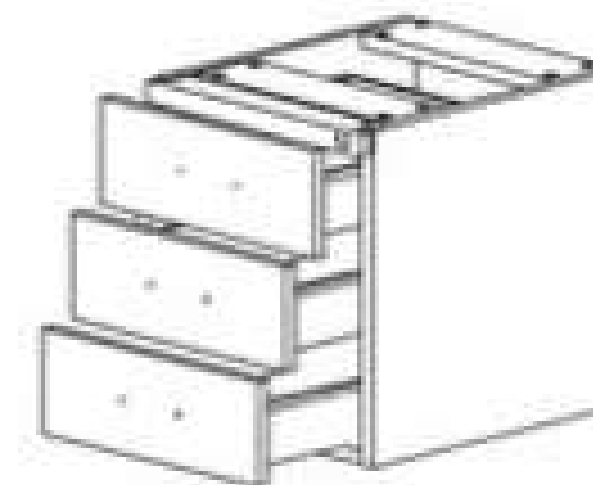

# GAVETEIRO FIXO

L x P x A  
291 x 428 x 150MM  
374 x 428 x 150MM

01 GAVETA

L x P x A  
291 x 428 x 253MM  
374 x 428 x 253MM

02 GAVETAS

L x P x A  
291 x 428 x 358MM  
374 x 428 x 358MM

03 GAVETAS

   @martinofficebr  
[www.martinoffice.com.br](http://www.martinoffice.com.br)