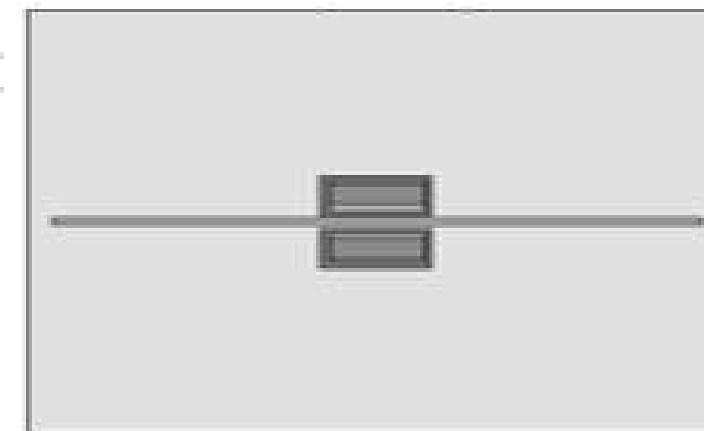

Largura (L)

Profundidade (P)