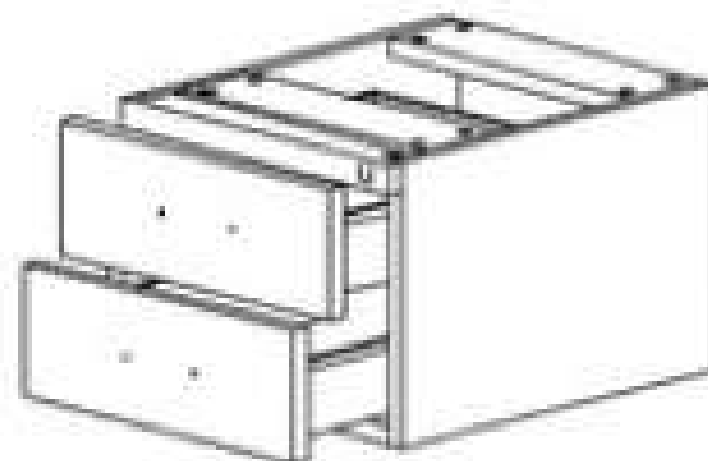

L x P x A
291 x 428 x 253MM
374 x 428 x 253MM

02 GAVETAS