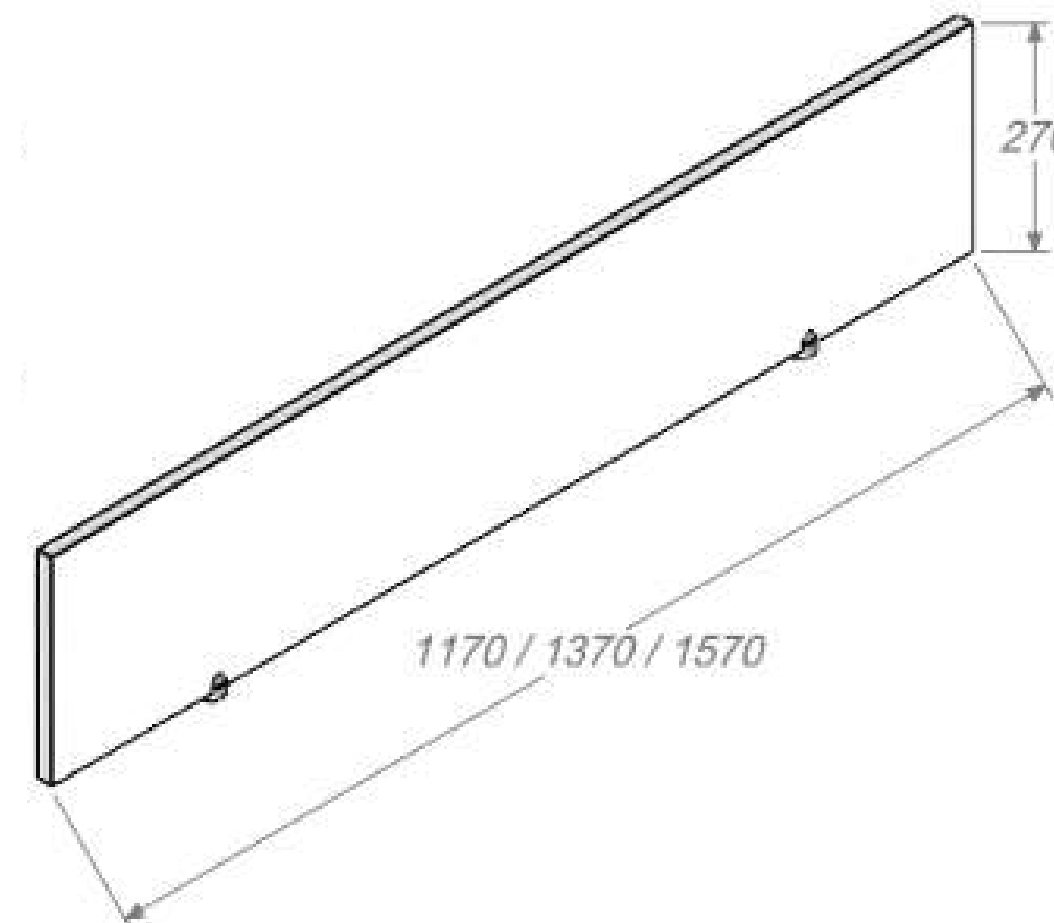

# DIVISOR EM VIDRO

**Dimensões padronizadas**

**L x A x E**  
670 x 270 x 18  
870 x 270 x 18  
970 x 270 x 18  
1170 x 270 x 18  
1370 x 270 x 18  
1570 x 270 x 18

[f](#) [@](#) [in](#) @martinofficebr  
[www.martinoffice.com.br](http://www.martinoffice.com.br)