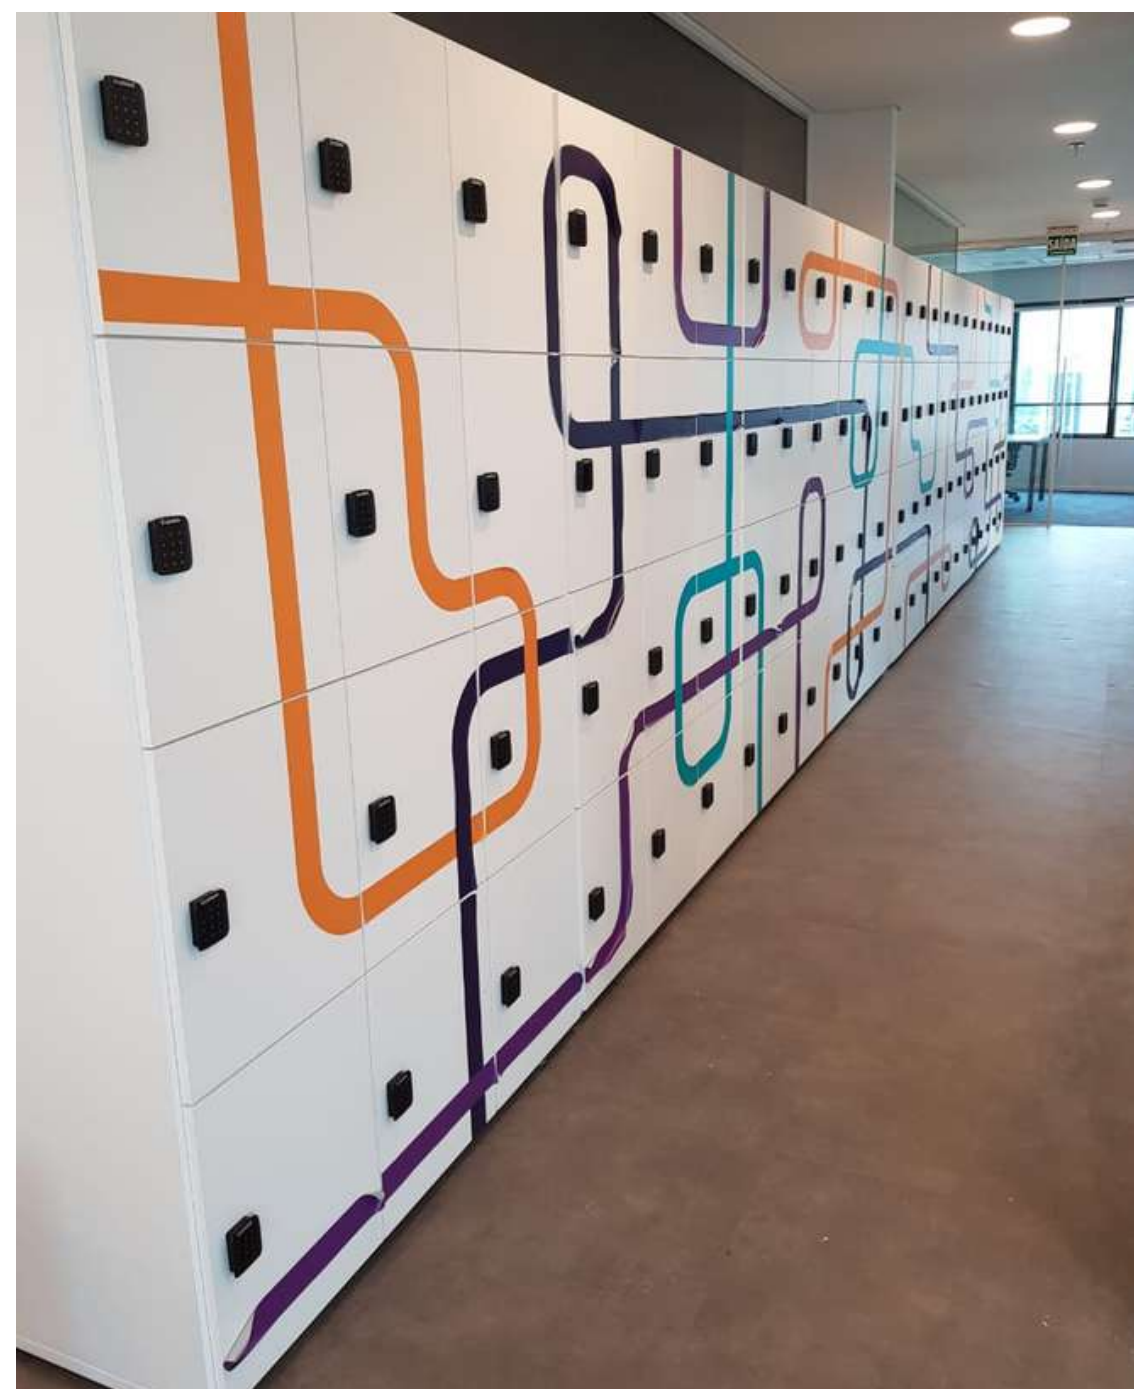

LOCKERS

**Dimensões
padronizadas**

L x P x A
04 PORTAS
336X450X1990MM
08 PORTAS
654X450X1990MM
12 PORTAS
972X450X1990MM

[f](#) [@](#) [in](#) @martinofficebr

www.martinoffice.com.br