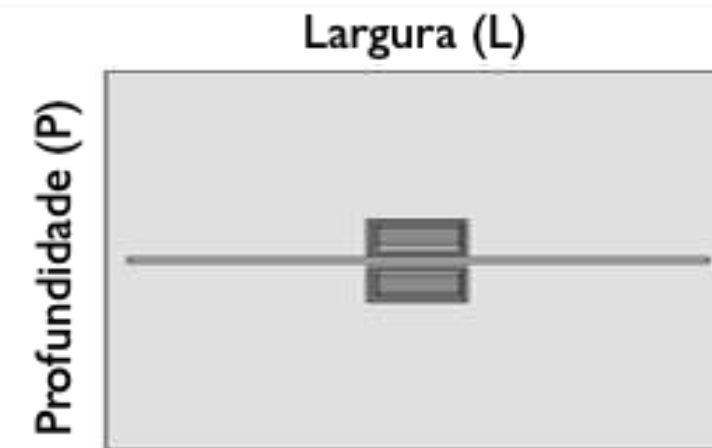

MESA PLATAFORMA DUPLA PÉ CÔNICO

Dimensões padronizadas

1. **L x P x A**
2. 1200 x 1200 x 740
   - 1200 x 1400 x 740
   - 1200 x 1600 x 740
   - 1400 x 1200 x 740
   - 1400 x 1400 x 740
   - 1400 x 1600 x 740
   - 1600 x 1200 x 740
   - 1600 x 1400 x 740
   - 1600 x 1600 x 740