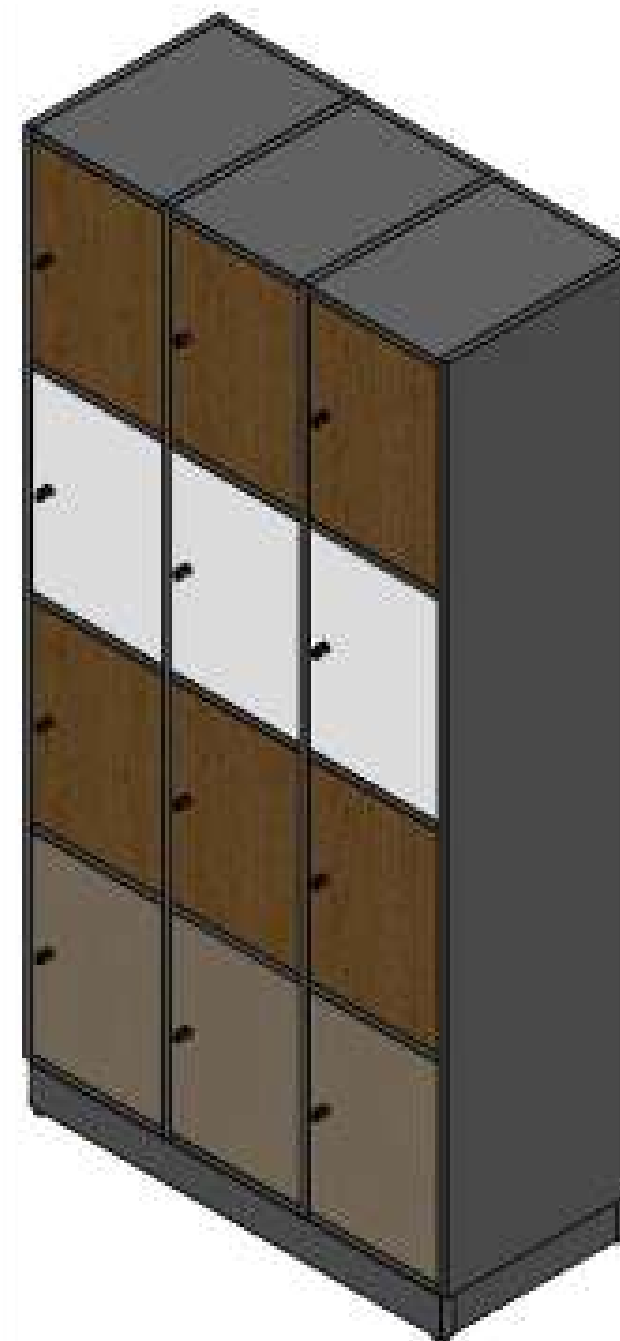

TORRE TRÍPLA

**Dimensões
padronizadas**

L x P x A

04 PORTAS

336 X 450 X 1990MM

08 PORTAS

654 X 450 X 1990MM

12 PORTAS

972 X 450 X 1990MM

@martinofficebr

www.martinoffice.com.br