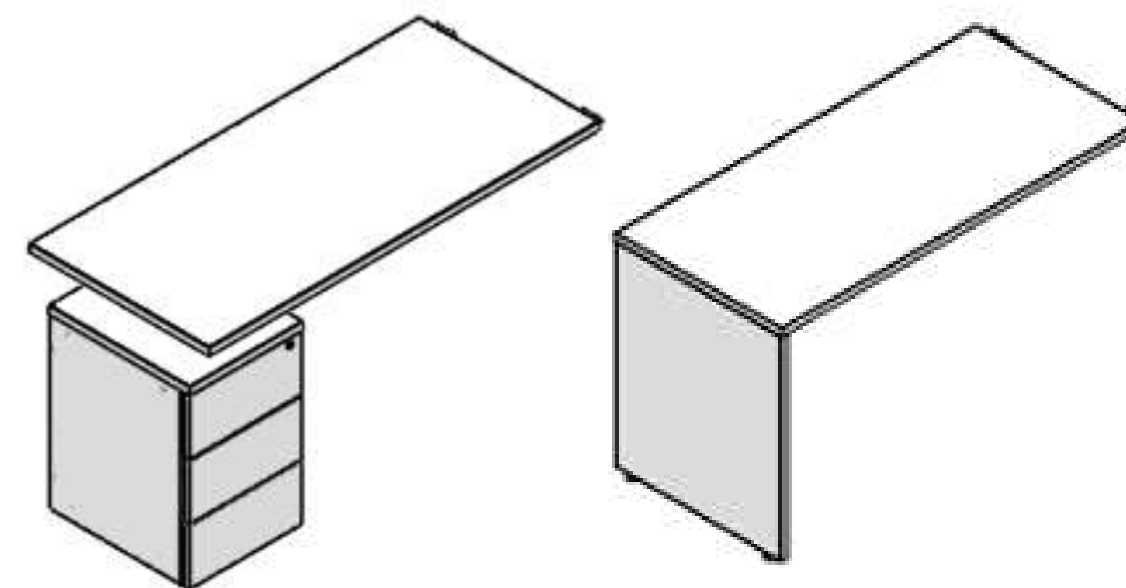

# ESTAÇÃO DIRETORIA AUTOPORTANTE PÉ PAINEL + MESA AUXILIAR

**Dimensões padronizadas**

MESA PÉ PAINEL

**L x P x A**

1400 x 700/800 x 740

1600 x 700/800 x 740

1800 x 700/800 x 740

2000 x 700/800 x 740