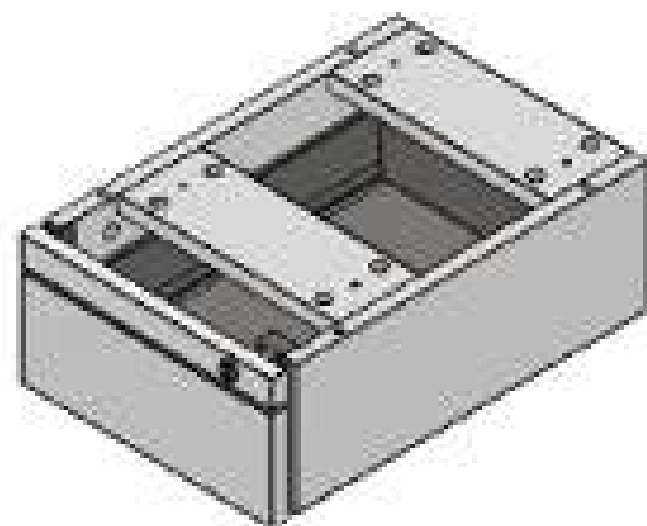

GAVETEIRO FIXO

L x P x A
291 x 428 x 150MM
374 x 428 x 150MM

01 GAVETA