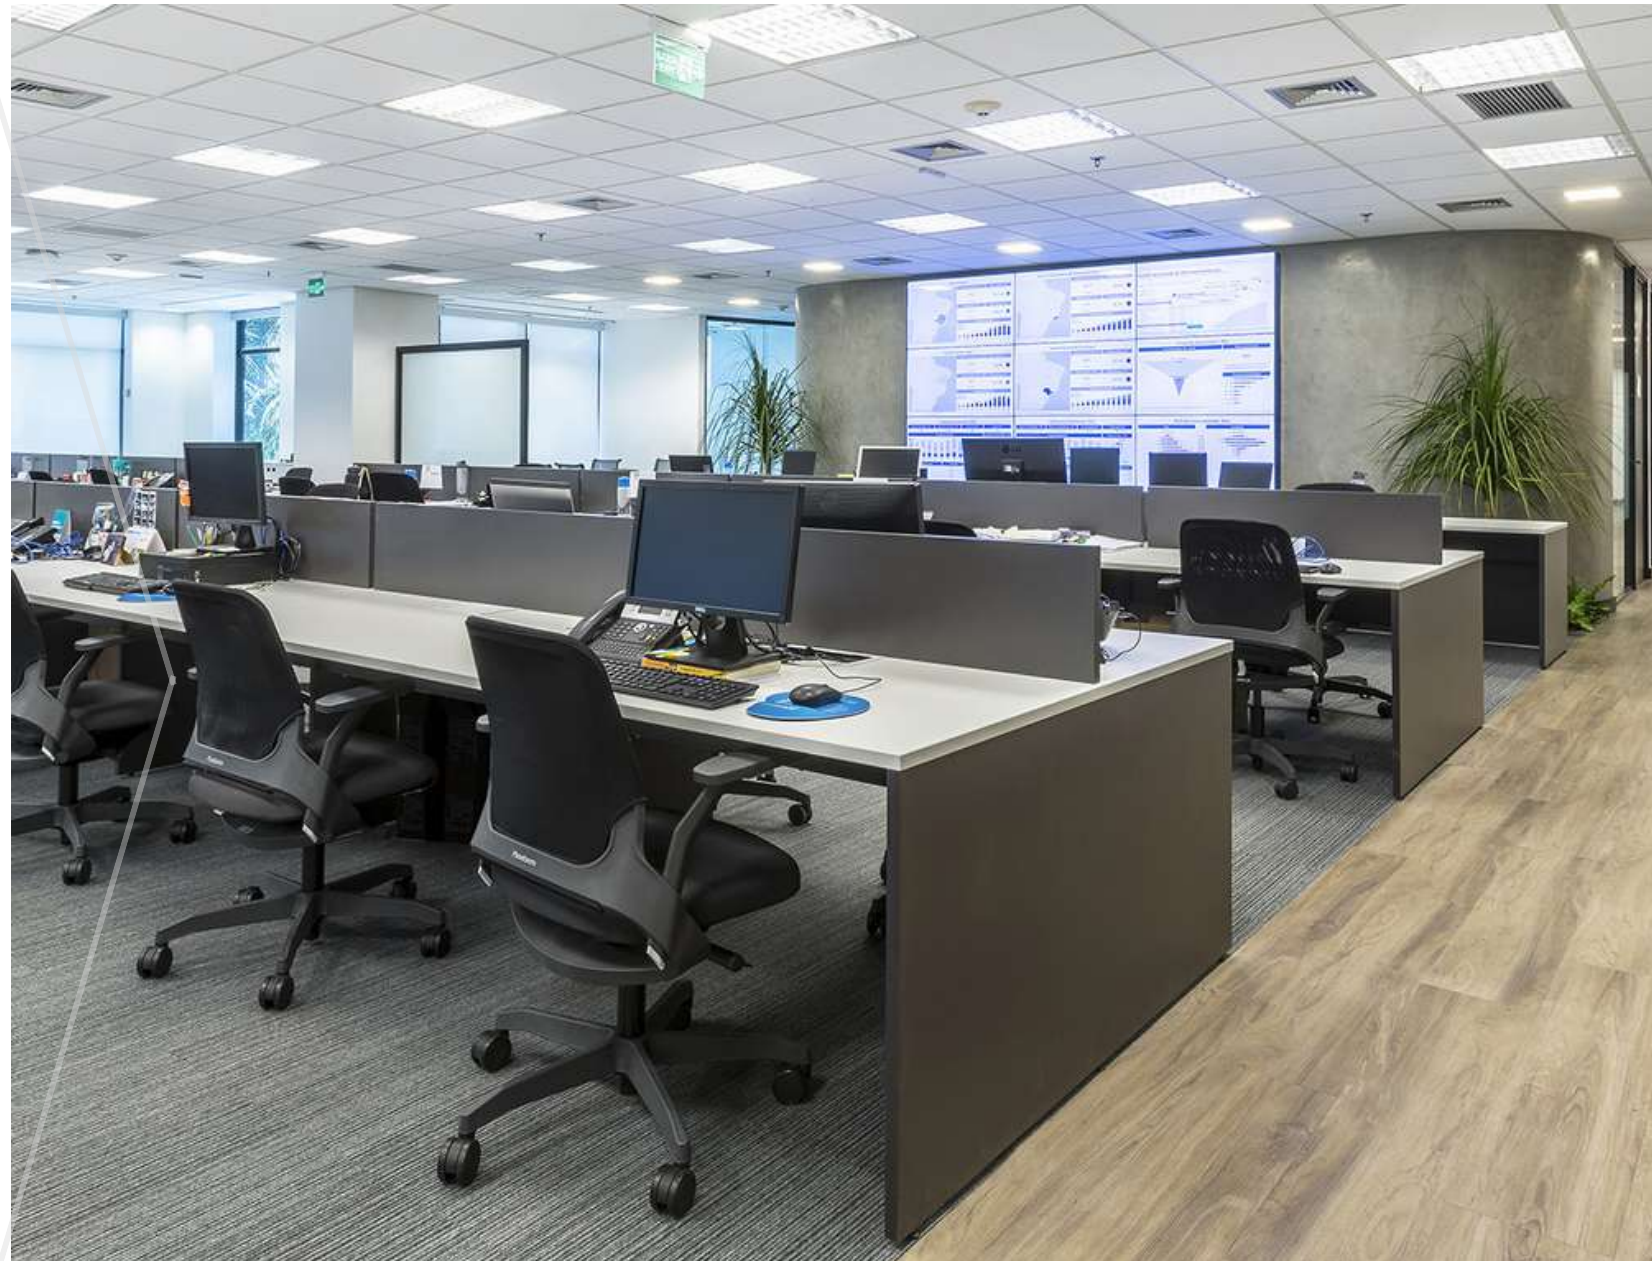

MESA PLATAFORMA DUPLA PÉ PAINEL