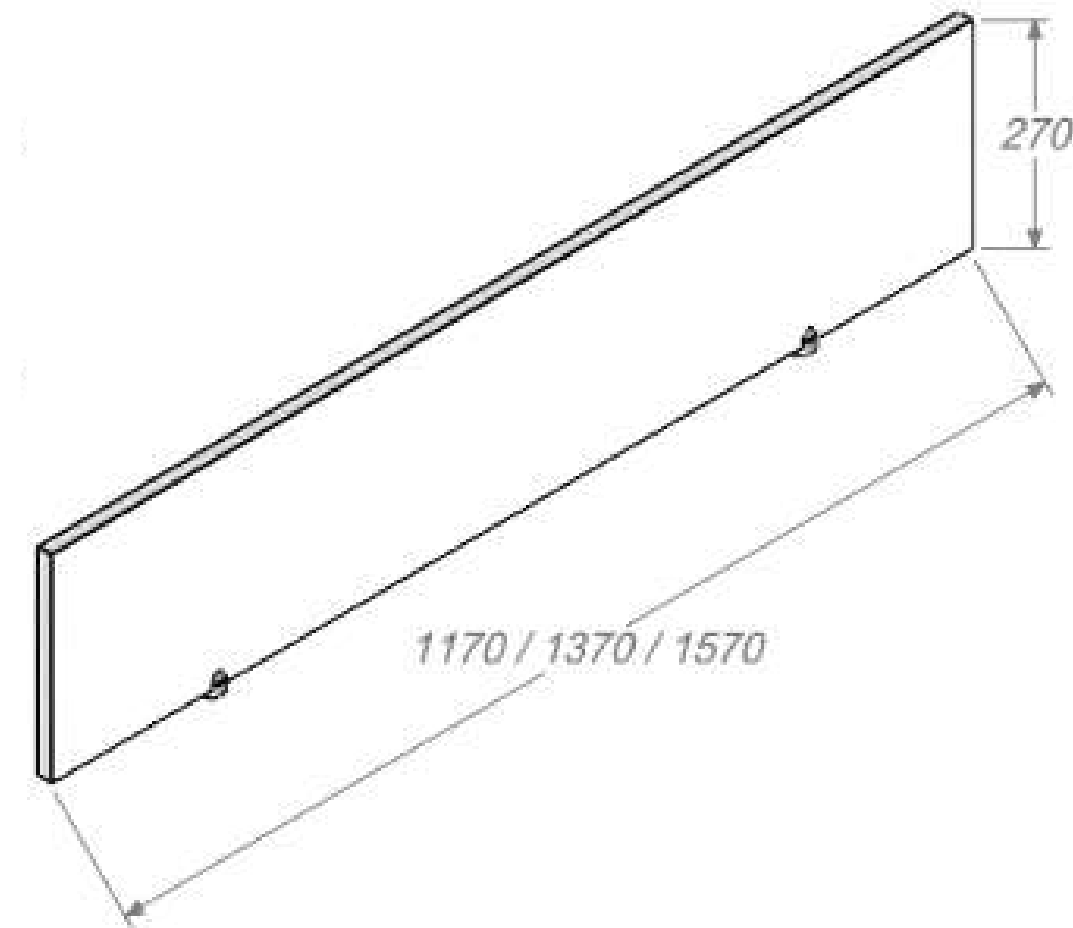

DIVISOR EM ACRÍLICO