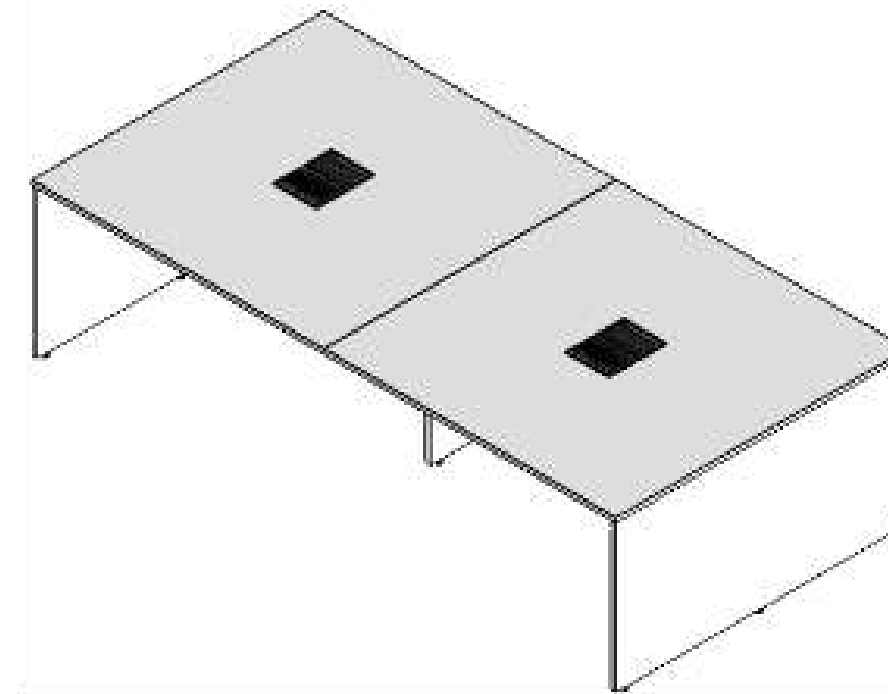

MESA PLATAFORMA DUPLA PÉ PAINEL