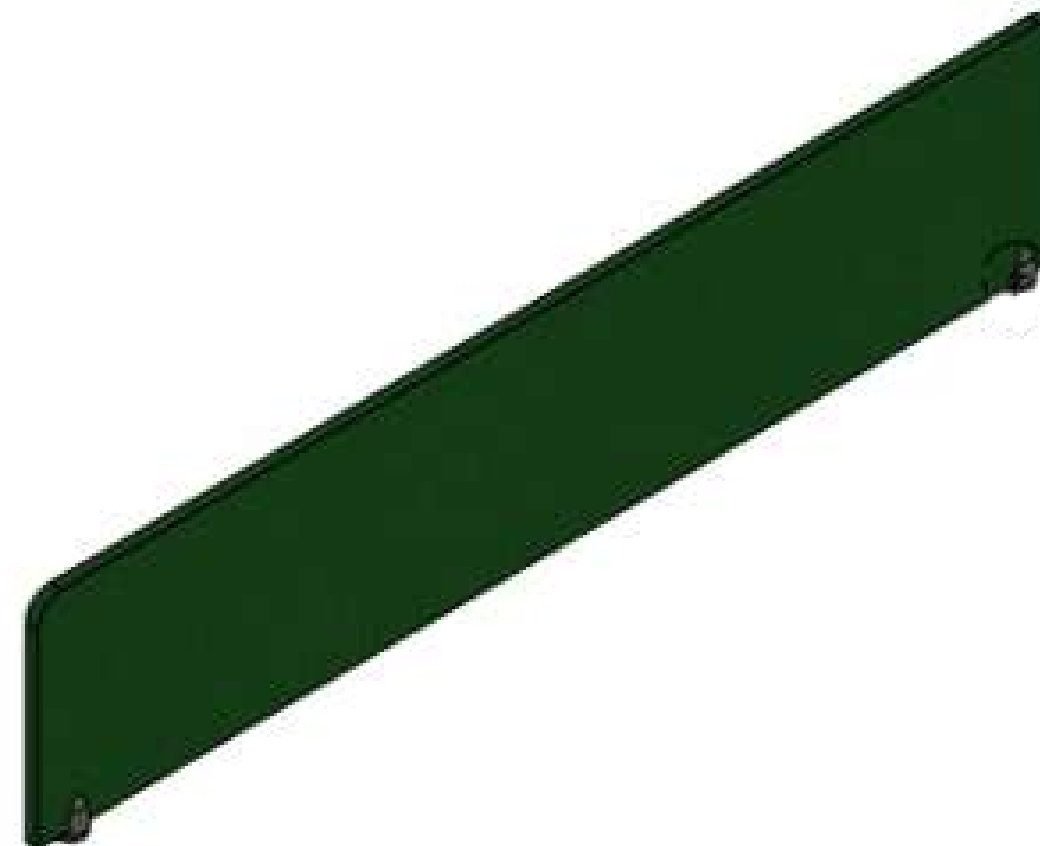

DIVISOR EM MDP REVESTIDO EM TECIDO