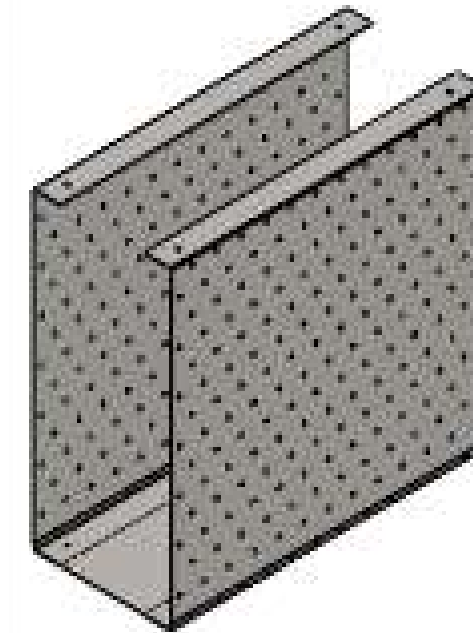

# ACESSÓRIOS PARA PLATAFORMA

Suporte p/ CPU Duplo  
bandeja de Madeira.

Dupla: 1060 x 290 x 680  
Linear: 1060 x 200 x 680

Suporte p/ CPU Duplo  
bandeja de Aço.

Dupla: 1000 x 250 x 600  
Linear: 1000 x 175 x 600