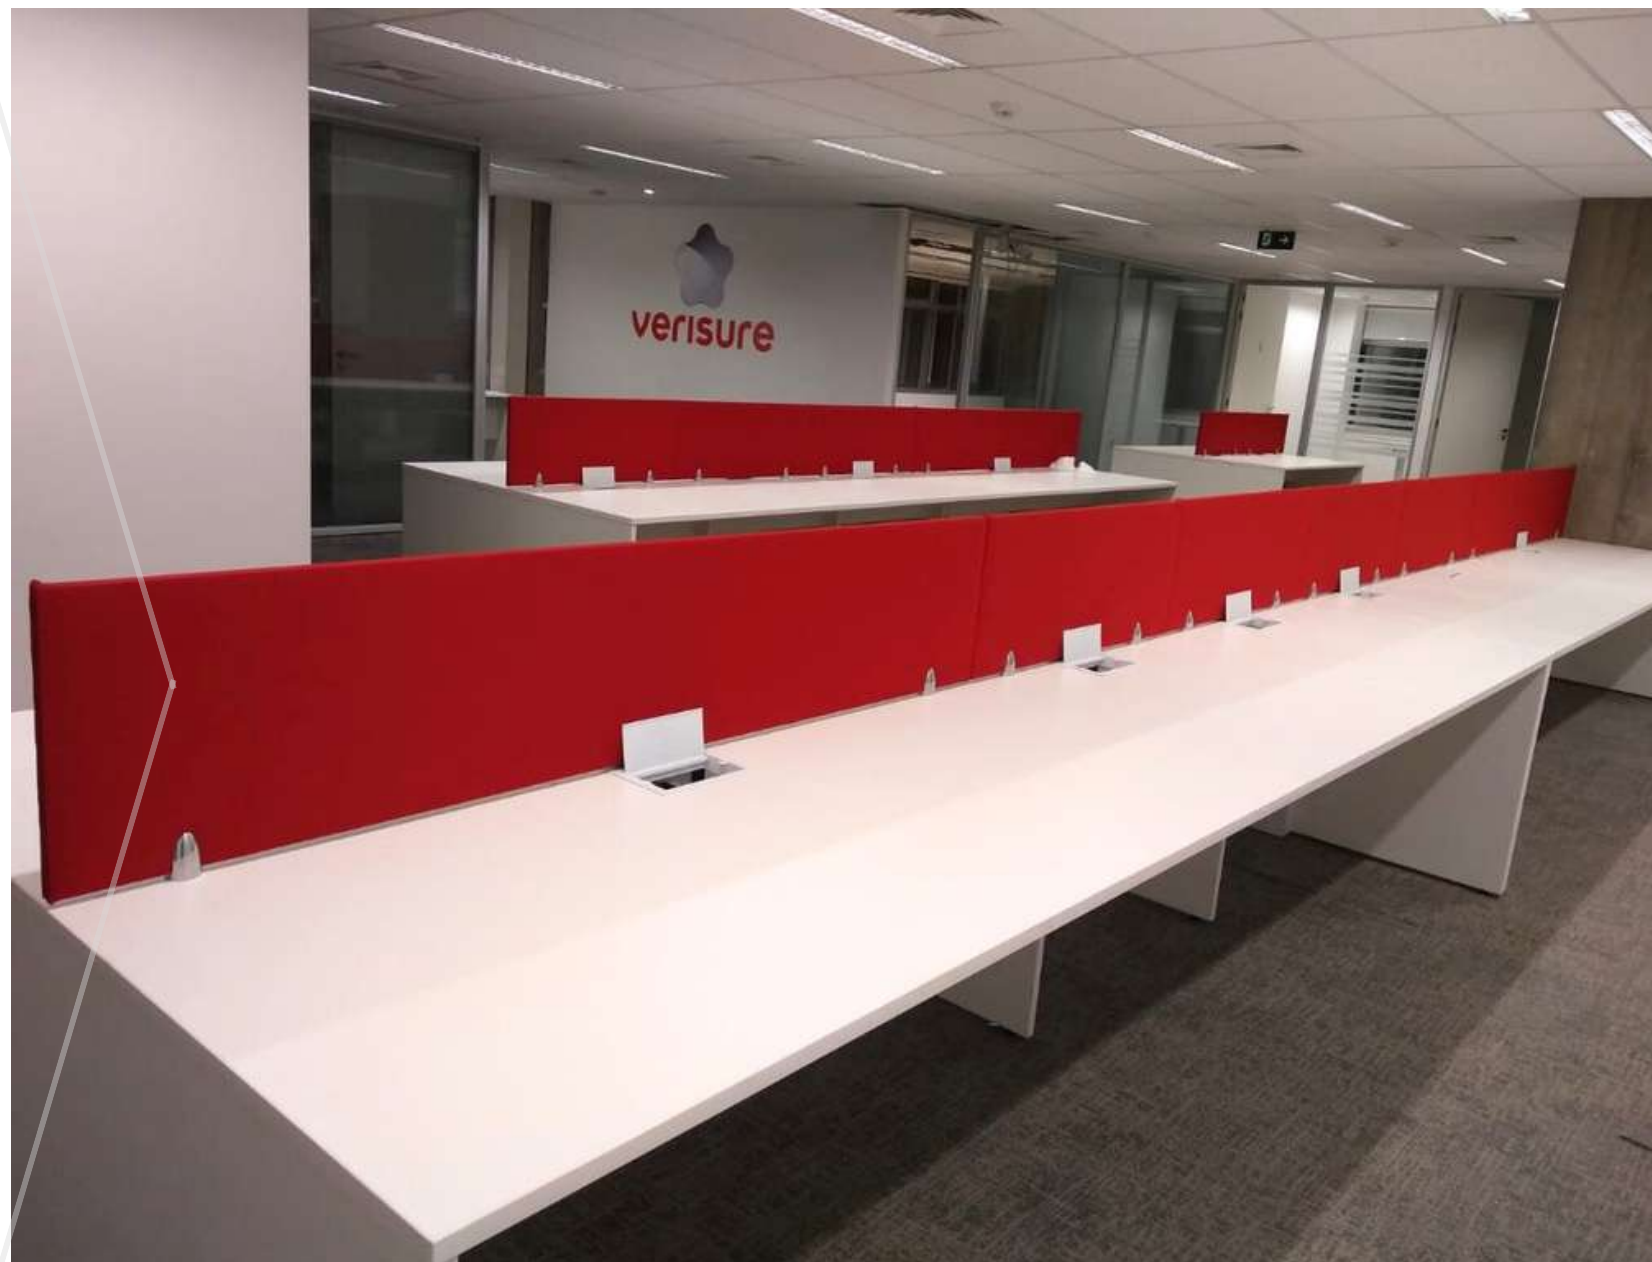

DIVISOR EM MDP REVESTIDO EM TECIDO