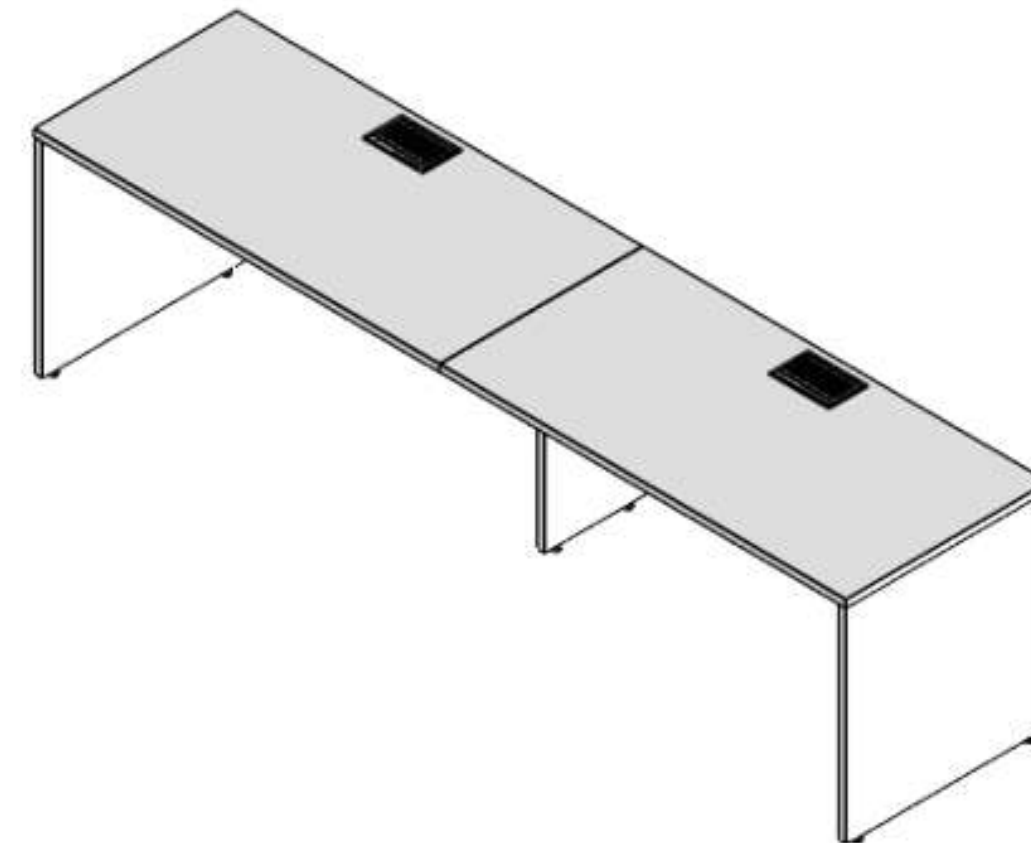

MESA PLATAFORMA LINEAR PÉ PAINEL

Dimensões padronizadas

1. **L x P x A**
2. 1200 x 600 x 740
   - 1400 x 600 x 740
   - 1600 x 600 x 740
   - 1200 x 700 x 740
   - 1400 x 700 x 740
   - 1600 x 700 x 740
   - 1200 x 800 x 740
   - 1400 x 800 x 740
   - 1600 x 800 x 740

f i n @martinofficebr

www.martinoffice.com.br