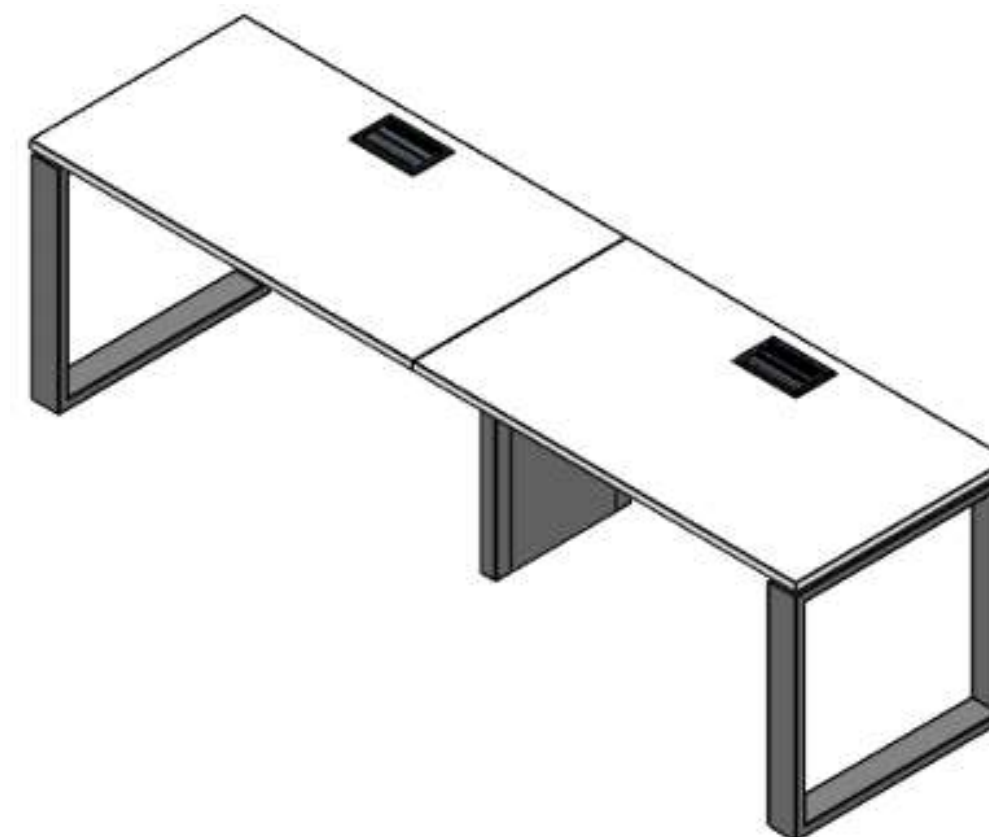

# MESA PLATAFORMA DUPLA PÉ CÔNICO

**Dimensões padronizadas**

- L x P x A**
- 1200 x 1200 x 740
  - 1200 x 1400 x 740
  - 1200 x 1600 x 740
  - 1400 x 1200 x 740
  - 1400 x 1400 x 740
  - 1400 x 1600 x 740
  - 1600 x 1200 x 740
  - 1600 x 1400 x 740
  - 1600 x 1600 x 740

# MESA PLATAFORMA LINEAR PÉ QUADRO

**Dimensões padronizadas**

- L x P x A**
- 1200 x 600 x 740
  - 1400 x 600 x 740
  - 1600 x 600 x 740
  - 1200 x 700 x 740
  - 1400 x 700 x 740
  - 1600 x 700 x 740
  - 1200 x 800 x 740
  - 1400 x 800 x 740
  - 1600 x 800 x 740