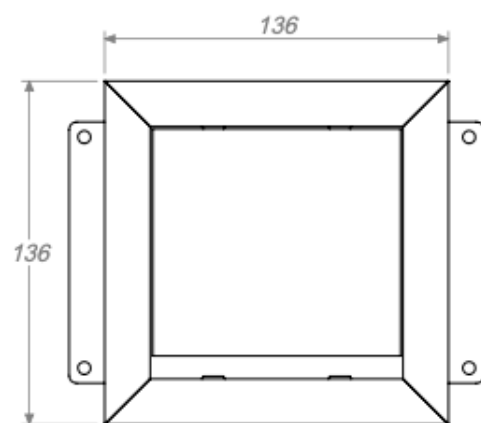

CAIXAS DE CONECTIVIDADE

PEQUENA