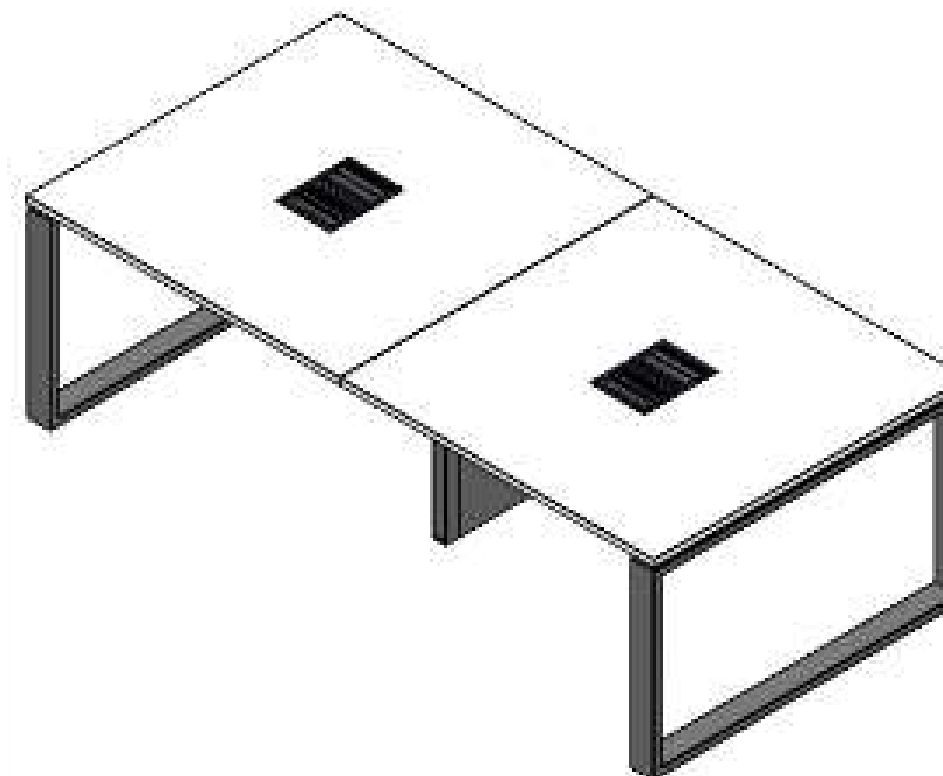

# SUMÁRIO / PRODUTOS

	<i>pág.</i>
MESAS PLATAFORMA	4
DIVISORES	14
ACESSÓRIOS PLATAFORMA	19
MESAS BOOTHS	20
MESAS DE REUNIÃO	23
MESAS / BANCADAS / APARADOR	32
ESTAÇÕES DIRETORIA	35
ARMÁRIOS / LOCKERS	42

# MESA PLATAFORMA DUPLA PÉ QUADRO

**Dimensões padronizadas**

**L x P x A**

1200 x 1200 x 740

1200 x 1400 x 740

1200 x 1600 x 740

1400 x 1200 x 740

1400 x 1400 x 740