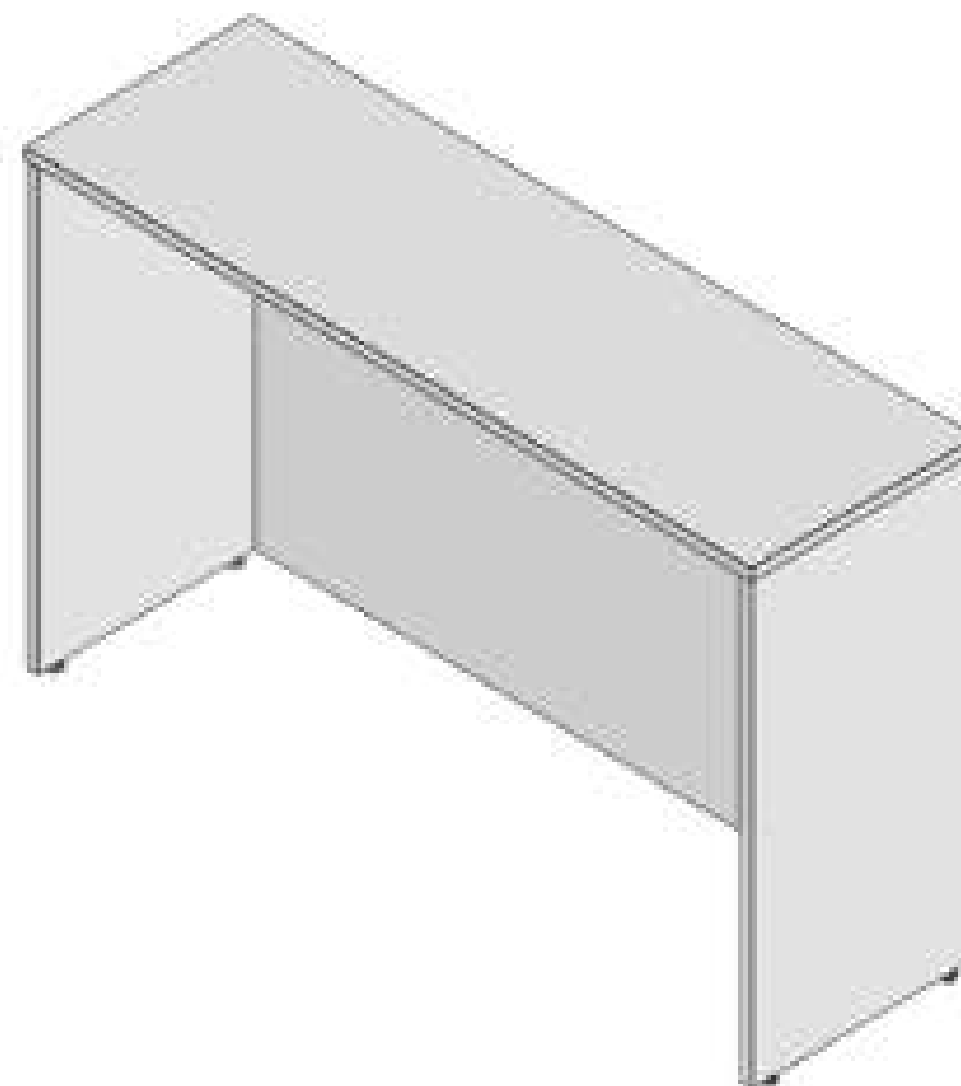

**Dimensões
padronizadas**

L x P x A
1200 x 500 x 900
1600 x 500 x 900
1800 x 500 x 900
2000 x 500 x 900