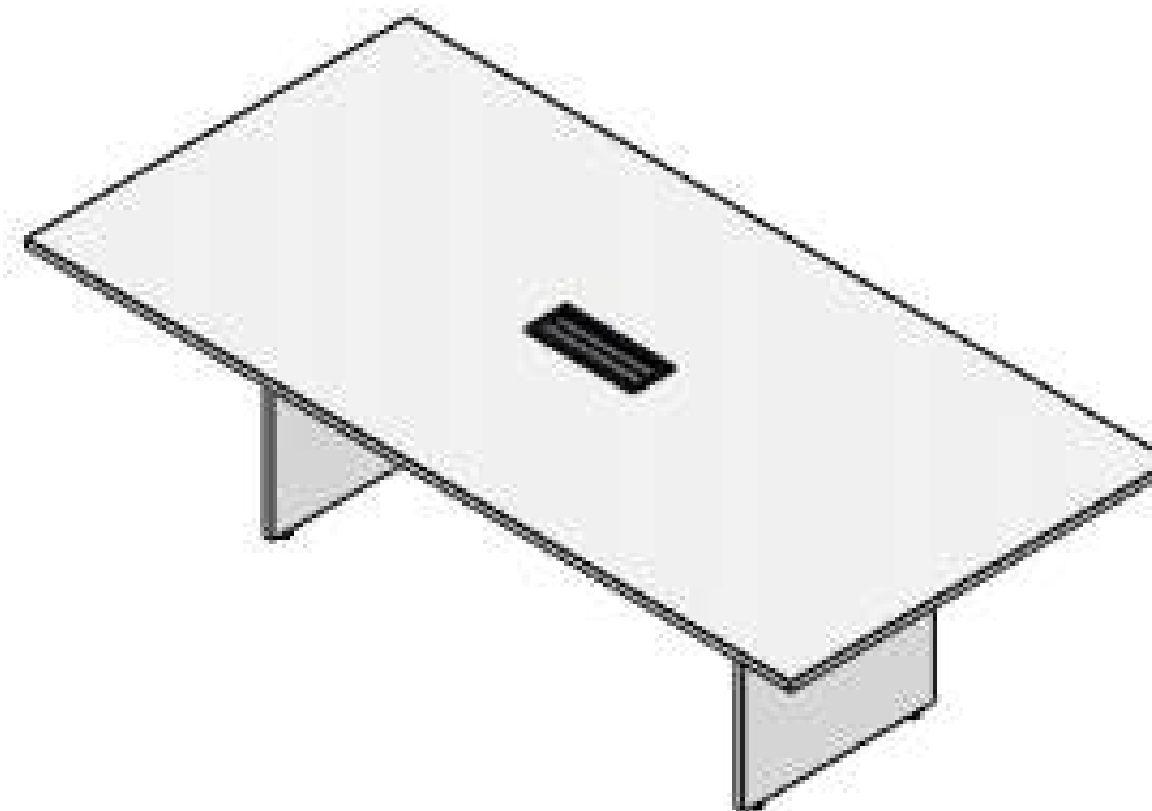

MESA DE REUNIÃO PÉ PAINEL

Dimensões padronizadas

L x P x A
1600 x 1000 x 740
2000 x 1000 x 740
2400 x 1200/1400 x 740
2800 x 1200/1400 x 740
3000 x 1200/1400 x 740
3200 x 1200/1400 x 740
3600 x 1200/1400 x 740
4000 x 1200/1400 x 740

[f](#) [@](#) [in](#) @martinofficebr

www.martinoffice.com.br