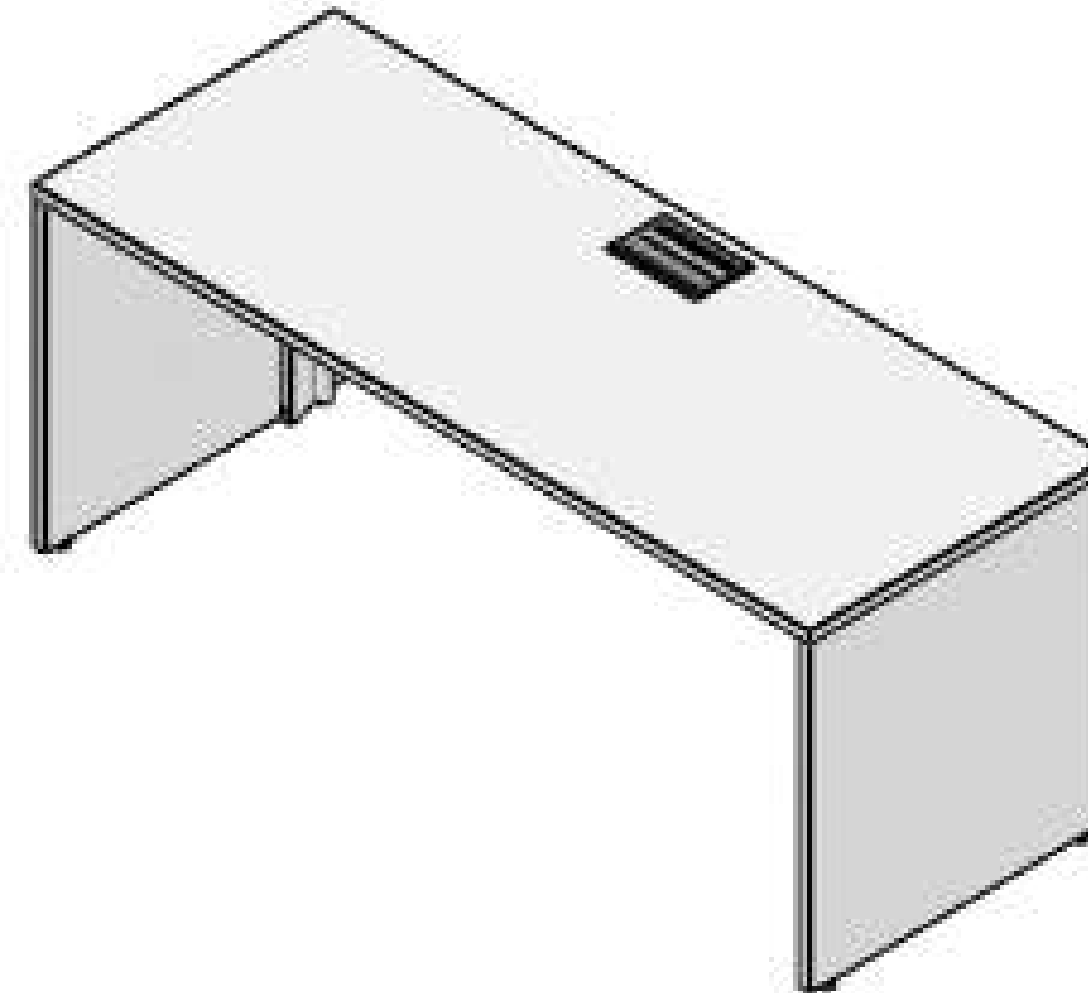

MESA FONE BOOTH PÉ PAINEL

**Dimensões
padronizadas**

L x P x A

1200 x 600 x 740

1200 x 700 x 740

1400 x 600 x 740

1400 x 700 x 740

1600 x 600 x 740

1600 x 700 x 740

1800 x 600 x 740

1800 x 700 x 740

2000 x 600 x 740

2000 x 700 x 740

Mesa Retangular (com ou sem) caixa de conectividade e Duto p/ subida de fios.

[f](#) [@](#) [in](#) @martinofficebr

www.martinoffice.com.br