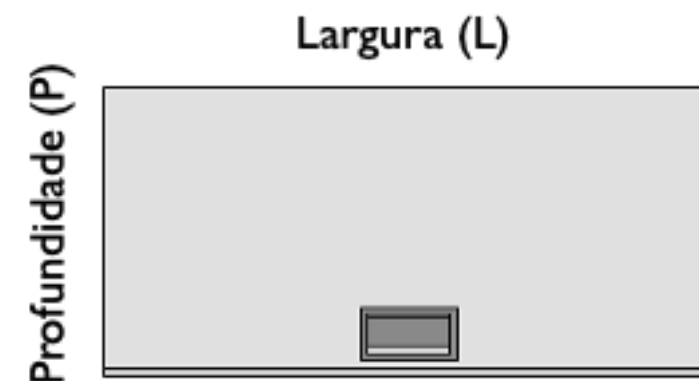

MESA PLATAFORMA LINEAR PÉ PAINEL

Dimensões padronizadas

1. **L x P x A**
2. 1200 x 600 x 740
   - 1400 x 600 x 740
   - 1600 x 600 x 740
   - 1200 x 700 x 740
   - 1400 x 700 x 740
   - 1600 x 700 x 740
   - 1200 x 800 x 740
   - 1400 x 800 x 740
   - 1600 x 800 x 740

f i n @martinofficebr

www.martinoffice.com.br