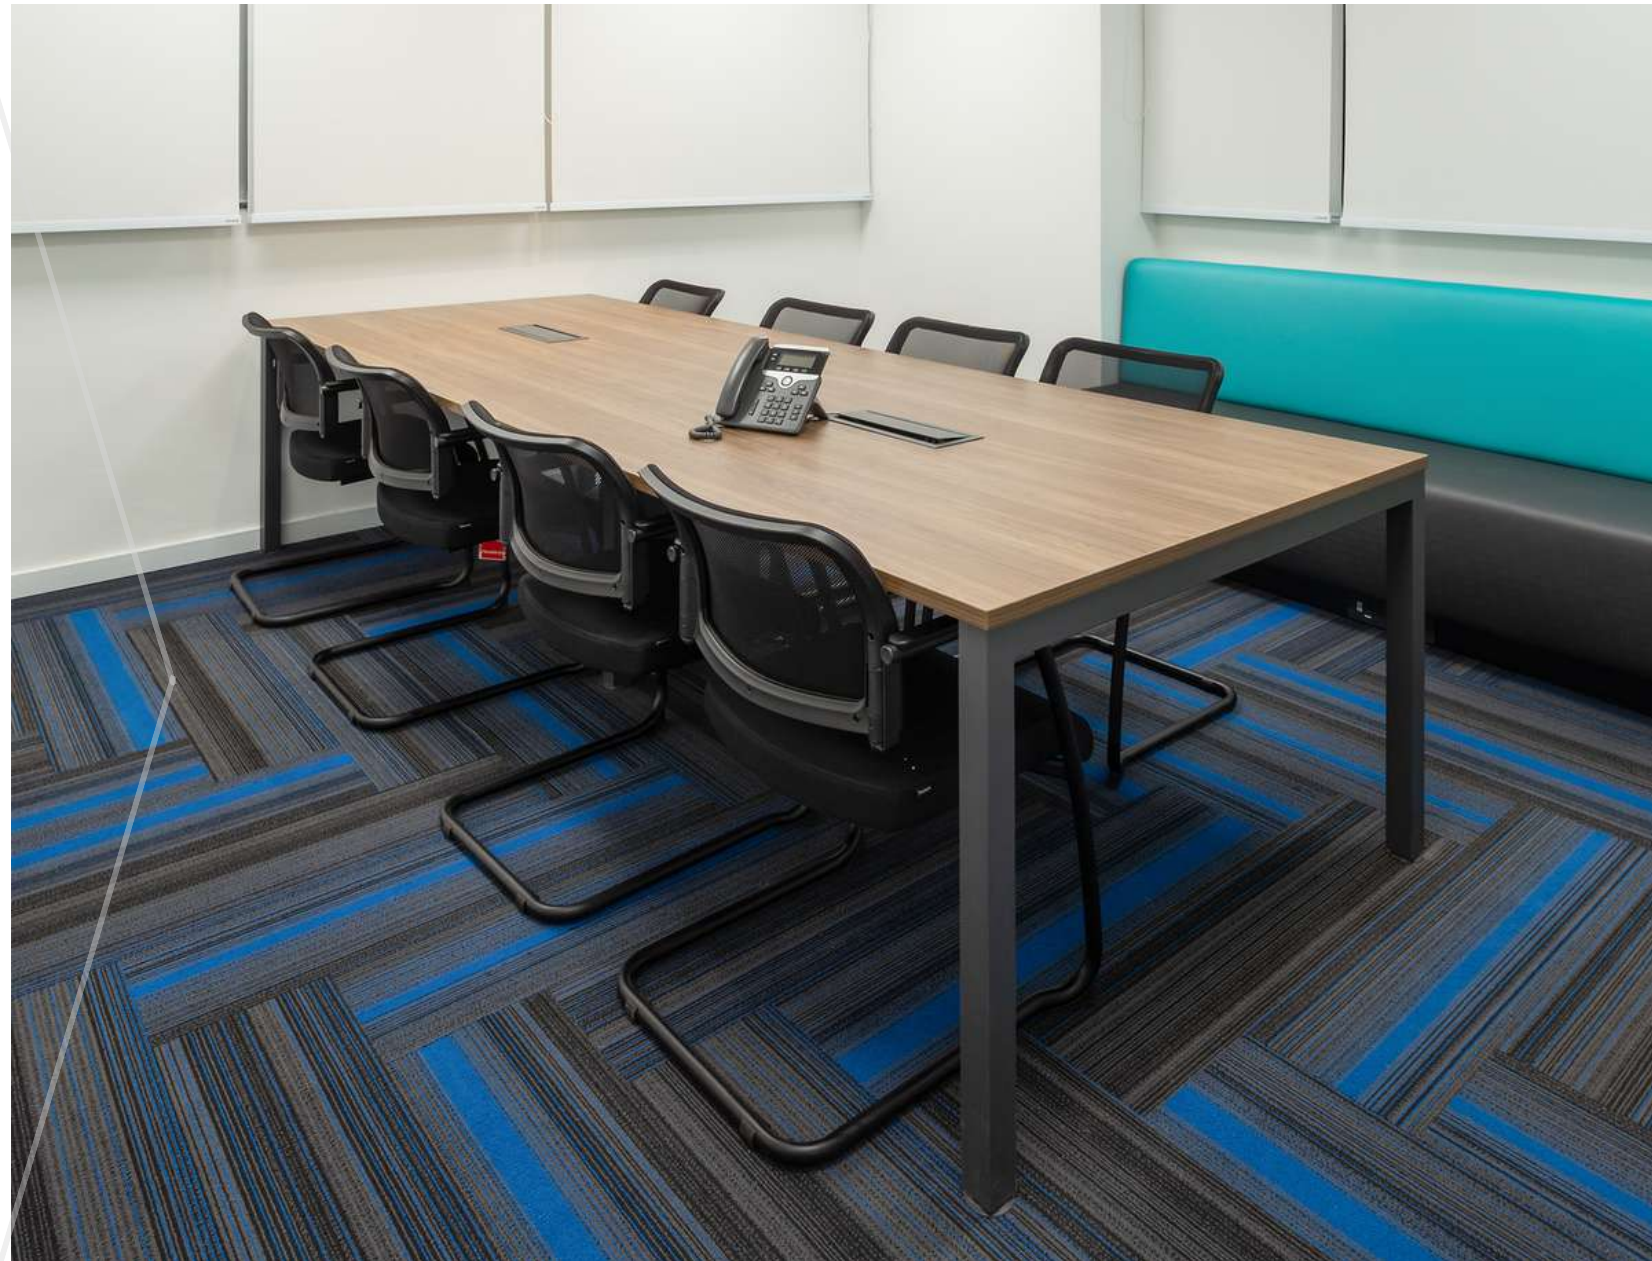

MESA DE REUNIÃO PÉ TRAVE

Dimensões padronizadas

L x P x A
1600 x 1000 x 740
2000 x 1000 x 740
2400 x 1200/1400 x 740
2800 x 1200/1400 x 740
3000 x 1200/1400 x 740
3200 x 1200/1400 x 740
3600 x 1200/1400 x 740
4000 x 1200/1400 x 740

[f](#) [@](#) [in](#) @martinofficebr
www.martinoffice.com.br