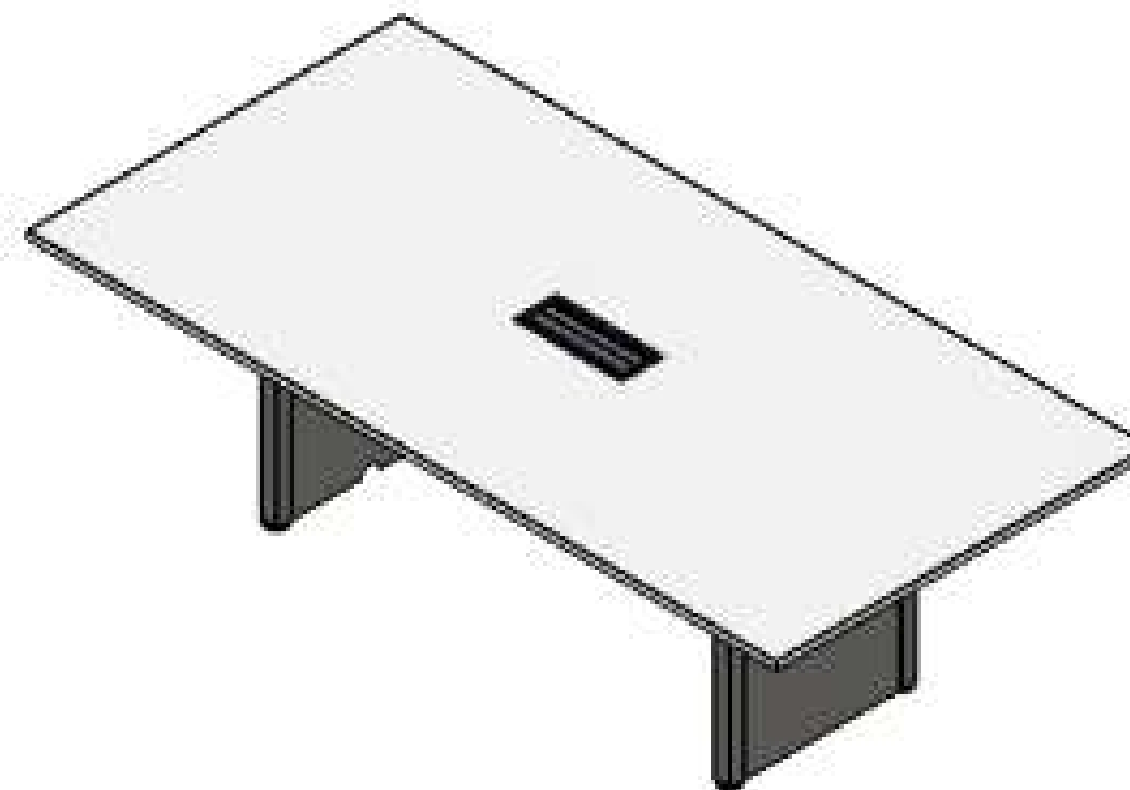

MESA DE REUNIÃO PÉ SHAFT

Dimensões padronizadas

L x P x A
1600 x 1000 x 740
2000 x 1000 x 740
2400 x 1200/1400 x 740
2800 x 1200/1400 x 740
3000 x 1200/1400 x 740
3200 x 1200/1400 x 740
3600 x 1200/1400 x 740
4000 x 1200/1400 x 740

[f](#) [@](#) [in](#) @martinofficebr

www.martinoffice.com.br